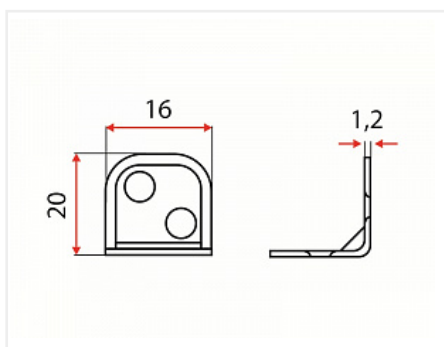

Аналоги

Код	Название	Цена за единицу
119312	Уголок монтажный 20x20x16x1,2 металлический с пластиковой накладкой, серый №13	11.55 руб.
121721	Уголок монтажный 20x20x17x1,2 металлический с пластиковой накладкой, скошенный, серый №13	12.60 руб.
121725	Уголок монтажный 30x20x20x1,2 металлический с пластиковой накладкой, скошенный, серый №13	14.70 руб.