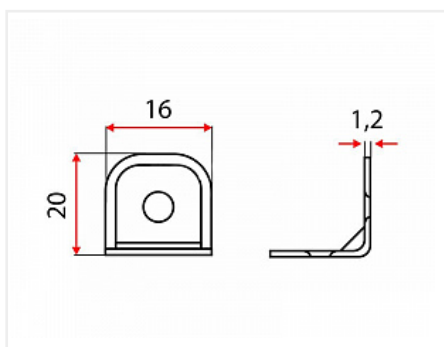

уголок с накладкой

Материал:

металл / пластик

Цвет:

бук

Ширина, мм:

16

Высота, мм:

20

Длина, мм:

20

Количество в упаковке:

500 шт

Код:
119307

Склад

Ваша цена: Розница

11.55 руб./шт

Дополнительные изображения:

Аналоги

Код	Название	Цена за единицу
119318	 Уголок монтажный 24x24x25x1,2 металлический с пластиковой накладкой, бук №5	14.00 руб.