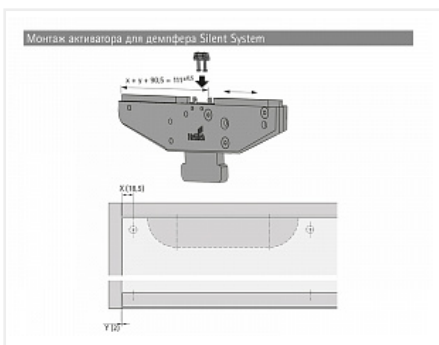

Активатор демпфера Silent System для SlideLine 55 Plus Art. 9118477, Hettich

Art.Hettich: **9118477**
Серия: **SlideLine 55 Plus**
Количество в упаковке: **300 шт**

Код: 115751   Артикул: 9118477

Под заказ

Ваша цена: Розница

179.81 руб./шт

Дополнительные изображения:

Описание

Для системы SlideLine 55 Plus.

Описание системы:

2-х дорожечная система фурнитуры для раздвижных дверей с нижним ходовым элементом

Вкладная навеска дверей

Вес двери до 15 кг с пластиковым профилем

Высота двери 700 - 1500 мм

Ширина двери от 400 до 800 мм

Толщина двери 16, 19 мм

Регулировка дверей по высоте + / - 1,5 мм без использования инструмента.

Описание активатора:

Устанавливается в профиль.

Монтаж с помощью предустановленных винтов

Материал: пластик серого цвета