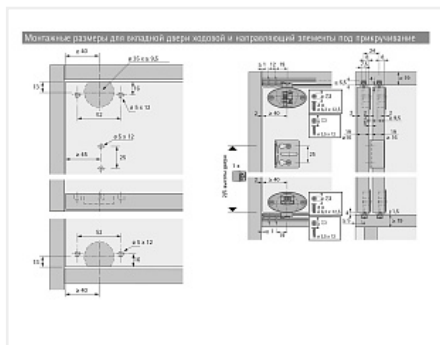

Нижний ходовой элемент SlideLine 55 Plus, с регулировкой, пластмасса, серый Art.9103717, Hettich

Art.Hettich: **9103717**
Серия: **SlideLine 55 Plus**
Протестировано на количество циклов откр/закр: **40000**
Количество в упаковке: **1 шт**

Код: 115748   Артикул: 9103717

Склад

Ваша цена: Розница

226.35 руб./шт

Дополнительные изображения:

Описание

Для системы SlideLine 55 Plus.

Описание системы:

2-х дорожечная система фурнитуры для раздвижных дверей с нижним ходовым элементом

Вкладная навеска дверей

Вес двери до 15 кг с пластиковым профилем

Высота двери до 1500 мм

Ширина двери от 400 до 2000 мм

Толщина двери 16, 19 мм

Регулировка дверей по высоте + / - 1,5 мм без использования инструмента

Описание ходового элемента:

На одну дверь необходимо два ходовых элемента

Материал: пластик серого цвета

[Инструкция по монтажу](#)

[Ссылка на протокол испытаний](#)