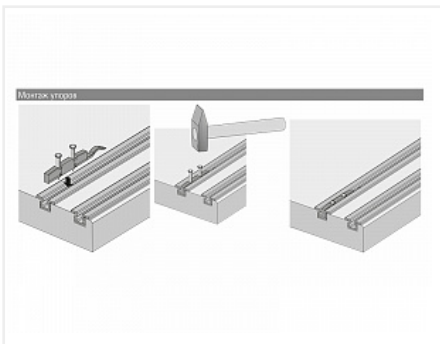

Дверной стопор для SlideLine 55 Plus, пластмасса, серый Art.9105438, Hettich

Art.Hettich: **9105438**
Серия: **SlideLine 55 Plus**
Количество в упаковке: **1 шт**

Код: 115750 Артикул: 9105438

Склад

Ваша цена: Розница

172.26 руб./шт

Дополнительные изображения:

Описание

Для системы SlideLine 55 Plus.

Описание системы:

2-х дорожечная система фурнитуры для раздвижных дверей с нижним ходовым элементом

Вкладная навеска дверей

Вес двери до 15 кг с пластиковым профилем

Высота двери до 1500 мм

Ширина двери от 400 до 2000 мм

Толщина двери 16, 19 мм

Регулировка дверей по высоте + / - 1,5 мм без использования инструмента

Описание упора:

Упор можно устанавливать справа и слева

Устанавливается 2 концевых упора на 1 дверь

Монтаж с помощью предустановленных винтов

При установке демпфера Silent System концевой упор не требуется

Материал: пластик серого цвета