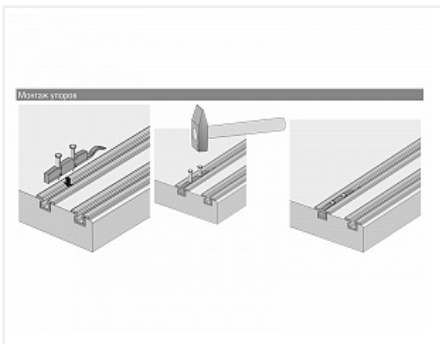

## Дверной стопор для SlideLine 55 Plus, пластмасса, серый Art.9105438, Hettich

Art.Hettich: **9105438**  
Серия: **SlideLine 55 Plus**  
Количество в упаковке: **1 шт**

Код:	Артикул:
115750	9105438

**Склад**

### Описание

Для системы SlideLine 55 Plus.

Описание системы:

2-х дорожечная система фурнитуры для раздвижных дверей с нижним ходовым элементом

Вкладная навеска дверей

Вес двери до 15 кг с пластиковым профилем

Высота двери до 1500 мм

Ширина двери от 400 до 2000 мм

Толщина двери 16, 19 мм

Регулировка дверей по высоте + / - 1,5 мм без использования инструмента

Описание упора:

Упор можно устанавливать справа и слева