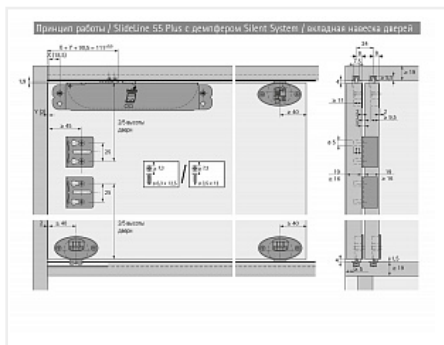

Верхний направляющий элемент с фиксатором SlideLine 55 Plus, пластмасса, серый Art.9103718, Hettich

Открытие: **За ручку, За фасад**
Art.Hettich: **9103718**
Серия: **SlideLine 55 Plus**
Количество в упаковке: **1 шт**

Код: 115749   Артикул: 9103718

Склад

Ваша цена: Розница

117.07 руб./шт

Дополнительные изображения:

Для сборки вам обязательно понадобится:

Системы
раздвижных
дверей Hettich

Описание

Для системы SlideLine 55 Plus.

Описание системы:

2-х дорожечная система фурнитуры для раздвижных дверей с нижним ходовым элементом

Вкладная навеска дверей

Вес двери до 15 кг с пластиковым профилем

Высота двери до 1500 мм

Ширина двери от 400 до 2000 мм

Толщина двери 16, 19 мм

Регулировка дверей по высоте + / - 1,5 мм без использования инструмента

Описание ходового элемента: