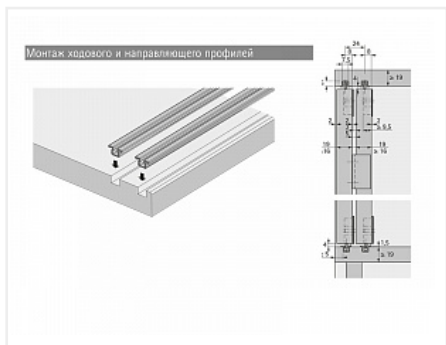

Дополнительные изображения: