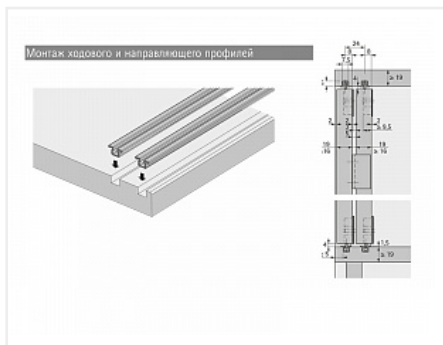

Профиль для SlideLine 55 Plus, для двери весом 15 кг, длина 2000 мм, пластмасса, коричневый Art.1013474, Hettich

Art.Hettich: **1013474**
Серия: **SlideLine 55 Plus**
Количество в упаковке: **1 шт**

Код: 115745 Артикул: 1013474

Склад

Ваша цена: Розница

313.68 руб./шт

Дополнительные изображения:

Для сборки вам обязательно понадобится:

Системы
раздвижных
дверей Hettich

Описание

Для системы SlideLine 55 Plus.

Описание системы:

2-х дорожечная система фурнитуры для раздвижных дверей с нижним ходовым элементом

Вкладная навеска дверей

Вес двери до 15 кг с пластиковым профилем

Высота двери до 1500 мм

Ширина двери от 400 до 2000 мм

Толщина двери 16, 19 мм

Регулировка дверей по высоте + / - 1,5 мм без использования инструмента

Описание профиля:

Универсальный и является как ходовым так и направляющим
Для каждой двери требуется своя направляющая сверху и снизу
Материал: пластик коричневого цвета
Длина 2000 мм