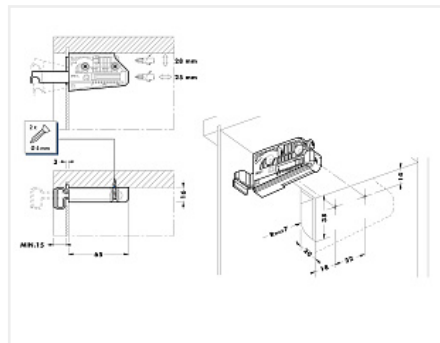

Навес 806 на саморезах, регулируемый, нагрузка (50кг), правый, 806.14.P2.VI.DX, CAMAR

Модификации:	Навес 806
Параметры модификаций:	Крепление
Производитель:	CAMAR
Максимальная нагрузка, кг:	50
Тип:	Навес
Крепление:	справа
Тип монтажа:	накладной
Назначение:	для верхних модулей
Количество в упаковке:	200 шт

Код: 119252 Артикул: 806.14.P2.VI.DX

Склад

Ваша цена: Розница

116.55 руб./шт

Дополнительные изображения:

Для сборки вам обязательно понадобится:

Навесы

Описание

Навес 806 CAMAR

Регулировка по высоте: 28 мм

Регулировка по глубине: 25 мм

Материал: пластик / сталь

Способ фиксации: саморезы

Закрываются декоративными накладками.

ВНИМАНИЕ! При регулировке навеса не использовать шуруповерт!