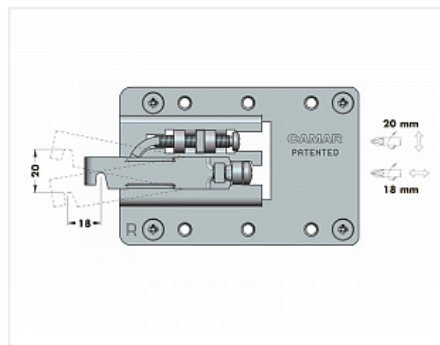

Склад

Ваша цена: Розница
1 484.70 руб./шт

Дополнительные изображения: