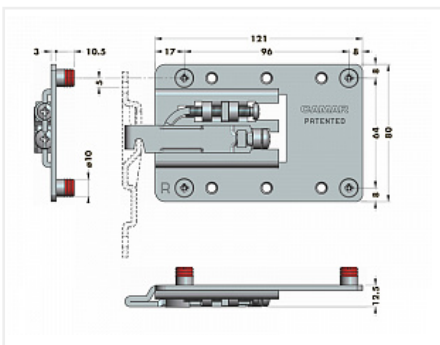

Склад

Ваша цена: Розница
1 484.70 руб./шт

Дополнительные изображения: