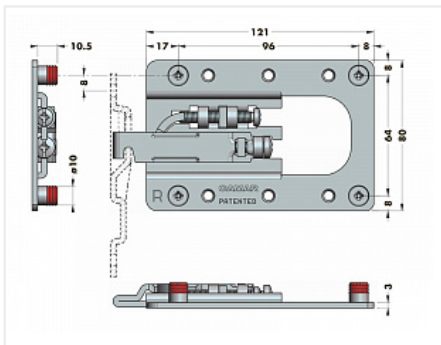

Навес 807 XL RV для каркаса со встр. ящиком, усиленный, правый, 807.XL.Z1.RV.DX CAMAR

Модификации:	Навес 807 XL
Параметры модификаций:	Крепление, Тип монтажа
Производитель:	CAMAR
Максимальная нагрузка, кг:	70
Тип:	Навес
Крепление:	справа
Тип монтажа:	врезной
Назначение:	для нижних модулей
Количество в упаковке:	50 шт

Код: 119168	Артикул: 807.XL.Z1.RV.DX
-------------	--------------------------

Склад

Ваша цена: Розница

1 484.70 руб./шт

Дополнительные изображения:

Для сборки вам обязательно понадобится:

Навесы

Нагрузка 70 кг/шт. Для тонких и глубоких консолей с выдвижными ящиками.

Описание

Навес 807 XL RV CAMAR

Регулировка по высоте: 20 мм

Регулировка по глубине: 18 мм

Материал: сталь

Способ фиксации: бобышки

Рекомендуется использовать декоративные накладки.

ВНИМАНИЕ! При регулировке навеса не использовать шурупверт!

[Видео по монтажу](#)

Обязательные комплектующие

Код		Название	Цена за единицу
119169		Навес 807 XL RV для каркаса со встр. ящиком, усиленный, левый, 807.XL.Z1.RV.SX CAMAR	1 484.70 руб.
119171		Планка крепежная для навеса 807 XL и 807 XL RV, 897.AS.Z1.XL.90, CAMAR	872.55 руб.
119167		Накладка для навеса 807 XL RV, серая (пласт), 807.XL.60.RV.00, CAMAR	94.50 руб.