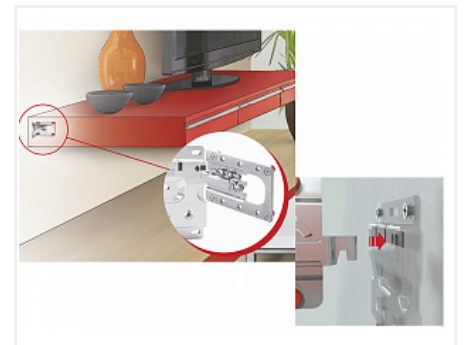

Склад

Ваша цена: Розница

1 484.70 руб./шт

Дополнительные изображения: