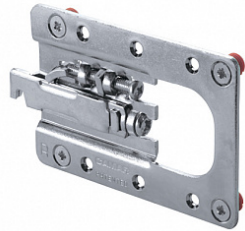

Навес 807 XL RV для каркаса со встр. ящиком, усиленный, правый, 807.XL.Z1.RV.DX CAMAR

Модификации:	Навес 807 XL
Параметры модификаций:	Крепление, Тип монтажа
Производитель:	CAMAR
Максимальная нагрузка, кг:	70
Тип:	Навес
Крепление:	справа
Тип монтажа:	врезной
Назначение:	для нижних модулей
Количество в упаковке:	50 шт

Код: 119168	Артикул: 807.XL.Z1.RV.DX
-------------	--------------------------

Склад

Ваша цена: Розница

1 484.70 руб./шт

Дополнительные изображения:

Для сборки вам обязательно понадобится:

Навесы

Нагрузка 70 кг/шт. Для тонких и глубоких консолей с выдвижными ящиками.

Описание

Навес 807 XL RV CAMAR

Регулировка по высоте: 20 мм

Регулировка по глубине: 18 мм

Материал: сталь

Способ фиксации: бобышки

Рекомендуется использовать декоративные накладки.

ВНИМАНИЕ! При регулировке навеса не использовать шурупверт!

[Видео по монтажу](#)

Обязательные комплектующие

Код		Название	Цена за единицу
119169		Навес 807 XL RV для каркаса со встр. ящиком, усиленный, левый, 807.XL.Z1.RV.SX CAMAR	1 484.70 руб.
119171		Планка крепежная для навеса 807 XL и 807 XL RV, 897.AS.Z1.XL.90, CAMAR	872.55 руб.
119167		Накладка для навеса 807 XL RV, серая (пласт), 807.XL.60.RV.00, CAMAR	94.50 руб.