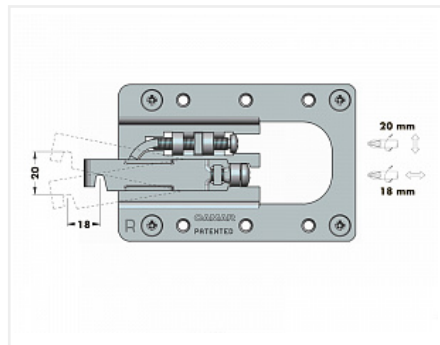

Навес 807 XL RV для каркаса со встр. ящиком, усиленный, правый, 807.XL.Z1.RV.DX CAMAR

Модификации:	Навес 807 XL
Параметры модификаций:	Крепление, Тип монтажа
Производитель:	CAMAR
Максимальная нагрузка, кг:	70
Тип:	Навес
Крепление:	справа
Тип монтажа:	врезной
Назначение:	для нижних модулей
Количество в упаковке:	50 шт

Код: 119168	Артикул: 807.XL.Z1.RV.DX
-------------	--------------------------

Склад

Ваша цена: Розница

1 484.70 руб./шт

Дополнительные изображения:

Для сборки вам обязательно понадобится:

Навесы

Нагрузка 70 кг/шт. Для тонких и глубоких консолей с выдвижными ящиками.

Описание

Навес 807 XL RV CAMAR

Регулировка по высоте: 20 мм

Регулировка по глубине: 18 мм

Материал: сталь

Способ фиксации: бобышки

Рекомендуется использовать декоративные накладки.

ВНИМАНИЕ! При регулировке навеса не использовать шурупверт!

[Видео по монтажу](#)

Обязательные комплектующие

Код		Название	Цена за единицу
119169		Навес 807 XL RV для каркаса со встр. ящиком, усиленный, левый, 807.XL.Z1.RV.SX CAMAR	1 484.70 руб.
119171		Планка крепежная для навеса 807 XL и 807 XL RV, 897.AS.Z1.XL.90, CAMAR	872.55 руб.
119167		Накладка для навеса 807 XL RV, серая (пласт), 807.XL.60.RV.00, CAMAR	94.50 руб.