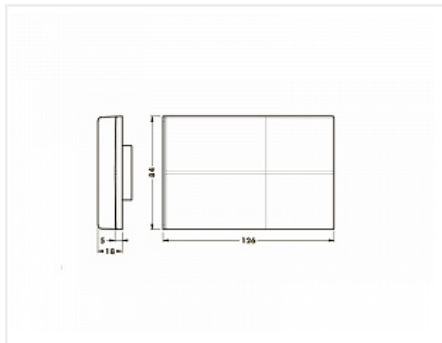

Накладка для навеса 807 XL RV, серая (пласт), 807.XL.60.RV.00, CAMAR

Модификации:	Накладка для навеса 807 XL RV
Параметры модификаций:	Цвет
Производитель:	CAMAR
Тип:	Накладка
Накладка для навеса:	CAMAR 807 XL RV
Крепление:	универсальное
Цвет:	светло-серый
Количество в упаковке:	200 шт

Код: 119167	Артикул: 807.XL.60.RV.00

Склад

Ваша цена: Розница

94.50 руб./шт

Дополнительные изображения:

Для сборки вам обязательно понадобится: