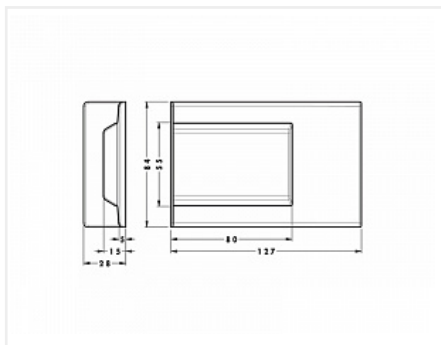

Накладка для навеса 807 XL, серая (пласт), 807.XL.60.00.00, CAMAR

Модификации:	Накладка для навеса 807 XL
Параметры модификаций:	Цвет
Производитель:	CAMAR
Тип:	Накладка
Накладка для навеса:	CAMAR 807 XL
Крепление:	универсальное
Цвет:	светло-серый
Количество в упаковке:	100 шт

Код:	Артикул:
119170	807.XL.60.00.00

Склад

Ваша цена: Розница

101.00 руб./шт

Дополнительные изображения:

Для сборки вам обязательно понадобится:

Навесы

Обязательные комплектующие

Код	Название	Цена за единицу
119173	Навес 807 XL левый, 807.XL.Z1.IN.SX, CAMAR	1 484.70 руб.
119172	Навес 807 XL правый, 807.XL.Z1.IN.DX, CAMAR	1 484.70 руб.