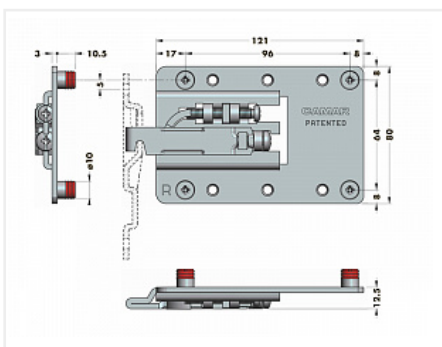

Склад

Ваша цена: Розница

1 484.70 руб./шт

Дополнительные изображения: