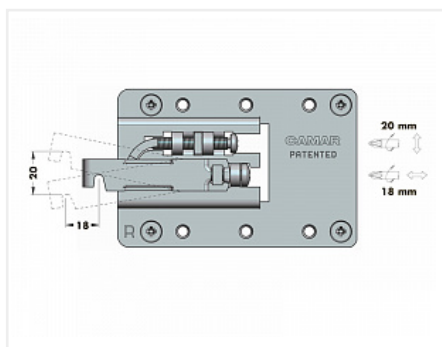

Склад

Ваша цена: Розница

1 484.70 руб./шт

Дополнительные изображения: