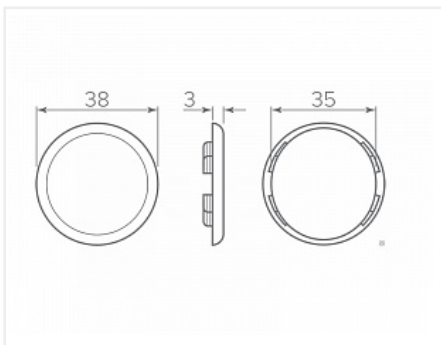

Заглушка для навеса 816 и петли, d=35, белая, 810.00.01.35.00, CAMAR

Модификации:	Заглушка 816
Параметры модификаций:	Цвет
Производитель:	CAMAR
Тип:	Заглушка
Накладка для навеса:	CAMAR 816
Крепление:	универсальное
Цвет:	белый
Количество в упаковке:	400 шт

Код:	119151	Артикул:	810.00.01.35.00
------	--------	----------	-----------------

Склад

Ваша цена: Розница

17.47 руб./шт

Дополнительные изображения:

Для сборки вам обязательно понадобится:

Описание

Возможно закрыть отверстие D=35 мм для чашки четырехшарнирной петли.