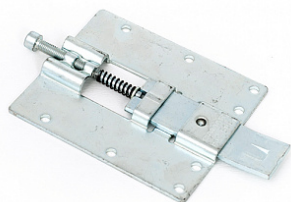

## Навес 814 настенный для панелей (30кг.), нижний с пружиной 814.64.Z1.VI.01, CAMAR

Производитель: **CAMAR**  
 Максимальная нагрузка, кг: **30**  
 Тип: **Навес**  
 Крепление: **универсальное**  
 Тип монтажа: **скрытый**  
 Назначение: **для стеновых панелей**  
 Количество в упаковке: **100 шт**

Код: 119157      Артикул: 814.64.Z1.VI.01

**Склад**

Ваша цена: Розница

324.48 руб./шт

Дополнительные изображения:

Для сборки вам обязательно понадобится:

Описание

Навес 814 CAMAR

Регулировка по высоте: +/- 10 мм

Материал: сталь

Способ фиксации: саморезы

**ВНИМАНИЕ!** При регулировке навеса не использовать шуруповерт!

[Видео по монтажу](#)