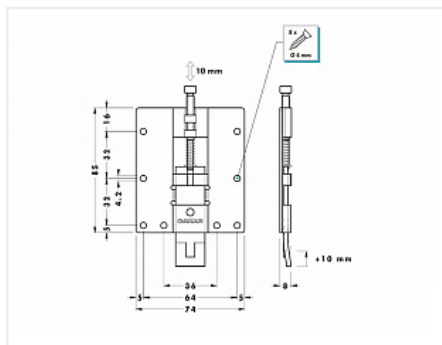

## Навес 814 настенный для панелей (30кг.), нижний с пружиной 814.64.Z1.VI.01, CAMAR

Производитель: **CAMAR**  
 Максимальная нагрузка, кг: **30**  
 Тип: **Навес**  
 Крепление: **универсальное**  
 Тип монтажа: **скрытый**  
 Назначение: **для стеновых панелей**  
 Количество в упаковке: **100 шт**

Код: 119157      Артикул: 814.64.Z1.VI.01

**Склад**

Ваша цена: Розница

324.48 руб./шт

Дополнительные изображения:

Для сборки вам обязательно понадобится:

Описание

Навес 814 CAMAR

Регулировка по высоте: +/- 10 мм

Материал: сталь

Способ фиксации: саморезы

**ВНИМАНИЕ!** При регулировке навеса не использовать шуруповерт!

[Видео по монтажу](#)

## Обязательные комплектующие

Код		Название	Цена за единицу
119153		Планка крепежная для навеса 814 и 816 Н=26 L=60 875.AC.Z1.00.60,CAMAR	43.05 руб.
105149		Планка крепежная оцинкованная 2000мм	305.88 руб.