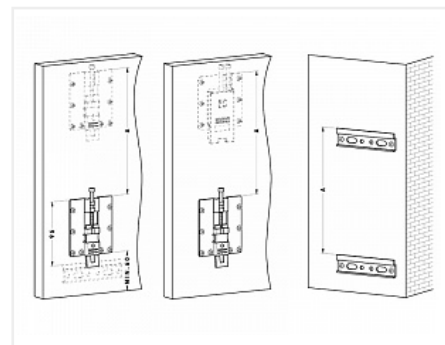

## Навес 814 настенный для панелей (30кг.), нижний с пружиной 814.64.Z1.VI.01, CAMAR

Производитель: **CAMAR**  
 Максимальная нагрузка, кг: **30**  
 Тип: **Навес**  
 Крепление: **универсальное**  
 Тип монтажа: **скрытый**  
 Назначение: **для стеновых панелей**  
 Количество в упаковке: **100 шт**

Код: 119157      Артикул: 814.64.Z1.VI.01

**Склад**

Ваша цена: Розница

324.48 руб./шт

Дополнительные изображения:

Для сборки вам обязательно понадобится:

Описание

Навес 814 CAMAR

Регулировка по высоте: +/- 10 мм

Материал: сталь

Способ фиксации: саморезы

**ВНИМАНИЕ!** При регулировке навеса не использовать шуруповерт!

[Видео по монтажу](#)