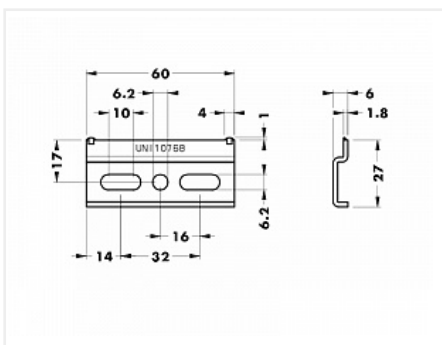

Планка крепежная для навеса 814 и 816 Н=26 L=60 875.AC.Z1.00.60, CAMAR

Производитель: **CAMAR**
 Тип: **Планка крепежная**
 Планка крепежная для навеса: **ABS, Strong, CAMAR 806, CAMAR 814.65, CAMAR 816, SCARPI-4, CAMAR R 704, CAMAR 801**
 Количество в упаковке: **800 шт**

Код: 119153 Артикул: 875.AC.Z1.00.60

Склад

Ваша цена: Розница

43.05 руб./шт

Дополнительные изображения:

Для сборки вам обязательно понадобится:

Обязательные комплектующие

Код	Название	Цена за единицу
119156	 Навес 814 настенный для панелей (30кг.), верхний без пружины 814.64.Z1.VI.00, CAMAR	258.47 руб.
119157	 Навес 814 настенный для панелей (30кг.), нижний с пружиной 814.64.Z1.VI.01, CAMAR	324.48 руб.
119154	Навес 816 скрытого монтажа, универсальный для верхней базы (65 кг.), правый R, 816.32.Z1.DU.DX, CAMAR	242.81 руб.

119155

Навес 816 скрытого монтажа, универсальный для верхней базы
(65 кг.), левый L, 816.32.Z1.DU.SX, САМАР

242.81 руб.

Аналоги

Код	Название	Цена за единицу
101407	 Планка крепежная для навеса (код 101136), оцинкованная	15.02 руб.