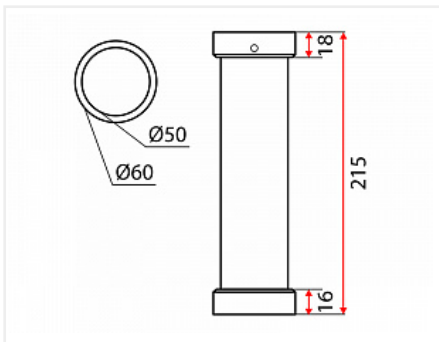

Пилон барный прямой, d=50*215, крепление для стекла и для ЛДСП, хром

Производитель:

Цвет:

Количество в упаковке:

Китай**хром****20 шт**Код:
118405**Склад**

Ваша цена: Розница

2 707.59 руб./шт

Дополнительные изображения:

Описание

Прямая опора барной полки

Для полок из ДСП и стекла

Мах расстояние между пилонами - 600 мм

Крепление к столешнице с помощью болта из комплекта

Крепление полки из стекла с помощью площадки ("пятак") под УФО-клей из комплекта (клей в комплект не входит)

Крепление полки из ДСП/дерева с помощью шурупов (в комплект не входят)

При креплении полки из ДСП/дерева "пятак" для стекла не устанавливается, под ним находятся крепежные отверстия для шурупов

Мах нагрузка на пару - 30 кг