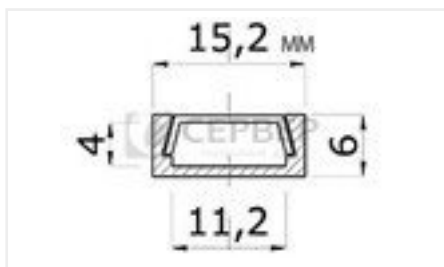

## Профиль накладной алюминиевый для светодиодной ленты, анод. серебро, с прозрачным экраном и заглушками и крепежом 15x6x2000 мм LR39-T

Производитель:	<b>LED CRYSTAL</b>
Тип света:	<b>Светодиодный (LED)</b>
Тип:	<b>Профиль для ленты</b>
Цвет:	<b>серебряный</b>
Тип монтажа:	<b>накладной</b>
Длина, мм:	<b>2000</b>
Класс защиты IP:	<b>IP20</b>
Количество в упаковке:	<b>50 шт</b>

### Описание

Предназначен для установки светодиодной ленты шириной до 10 мм. Защищает от механических повреждений, загрязнения и перегрева. Прозрачный экран пропускает весь поток света от ленты.

Цвет: серебристый

Материал: алюминий анодированный.

Размеры: 16x6x2000 мм

В комплект входит: профиль, экран прозрачный, заглушка глухая заглушка, заглушка сквозная, крепления 3 шт