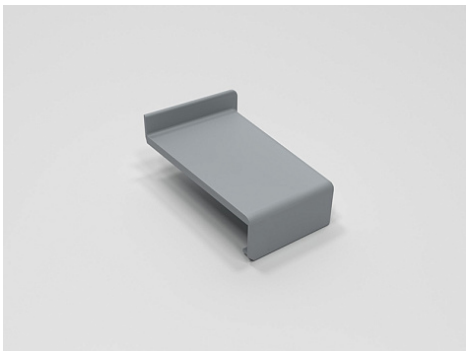

## Накладка декоративная для навеса ABS, №14-Темно-серый, левая

Модификации:	<b>Накладка ABS</b>
Параметры модификаций:	<b>Крепление, Цвет, Производитель</b>
Производитель:	<b>ABS</b>
Тип:	<b>Накладка</b>
Накладка для навеса:	<b>ABS, CAMAR 806</b>
Крепление:	<b>слева</b>
Цвет:	<b>темно-серый</b>
Количество в упаковке:	<b>400 шт</b>