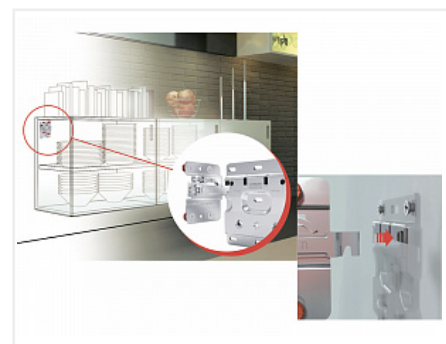

Склад

Ваша цена: Розница

468.30 руб./шт

Дополнительные изображения: