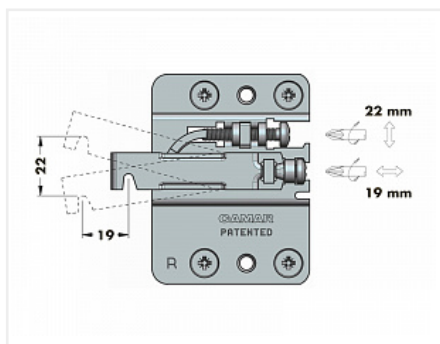

Склад

Ваша цена: Розница

468.30 руб./шт

Дополнительные изображения: