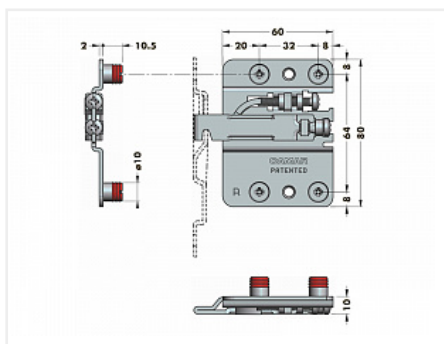

Склад

Ваша цена: Розница

468.30 руб./шт

Дополнительные изображения: