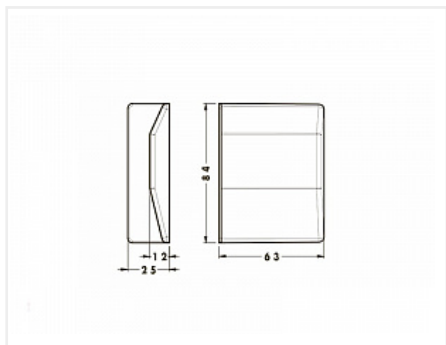

Накладка для навеса 807, серая (пласт), левая, 807.00.60.00.SX, CAMAR

Модификации:	Накладка для навеса 807
Параметры модификаций:	Цвет, Крепление
Производитель:	CAMAR
Тип:	Накладка
Накладка для навеса:	CAMAR 807
Крепление:	слева
Цвет:	светло-серый
Количество в упаковке:	100 шт

Код:	Артикул:
119141	807.00.04.00.SX

Склад

Ваша цена: Розница

40.95 руб./шт

Дополнительные изображения:

Для сборки вам обязательно понадобится:

Обязательные комплектующие

Код	Название	Цена за единицу
119144	 Навес 807 левый, 807.02.Z1.IN.SX, CAMAR	468.30 руб.