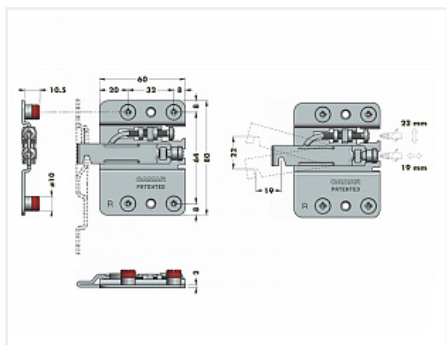

Навес 807 RV (врезной) для каркаса со встр. ящиком, левый, 807.02.Z1.RV.SX, CAMAR

Модификации:	Навес 807
Параметры модификаций:	Крепление, Тип монтажа
Производитель:	CAMAR
Максимальная нагрузка, кг:	120
Тип:	Навес
Крепление:	слева
Тип монтажа:	врезной
Назначение:	для нижних модулей
Количество в упаковке:	100 шт

Код: 119148 Артикул: 807.02.Z1.RV.SX

Склад

Ваша цена: Розница

497.70 руб./шт

Дополнительные изображения:

Для сборки вам обязательно понадобится:

Навесы

Тип установки: врезной. Нагрузка 120 кг/шт

Описание

Навес 807 RV CAMAR

Регулировка по высоте: 22 мм

Регулировка по глубине: 19 мм

Материал: сталь

Способ фиксации: бобышки

Рекомендуется использовать декоративные накладки.

ВНИМАНИЕ! При регулировке навеса не использовать шурупверт!

Сопутствующие товары

Код		Название	Цена за единицу
103283		Сверло по дереву Мастер 3D MiniMaster StopLine 10,0x54	744.44 руб.