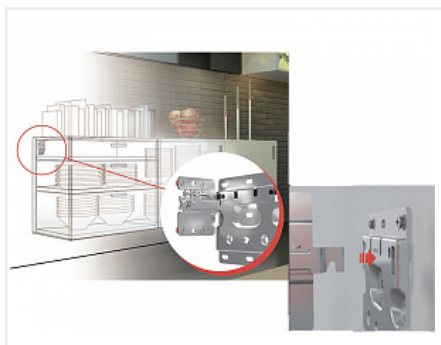

Навес 807 RV (врезной) для каркаса со встр. ящиком, левый, 807.02.Z1.RV.SX, CAMAR

Модификации:	Навес 807
Параметры модификаций:	Крепление, Тип монтажа
Производитель:	CAMAR
Максимальная нагрузка, кг:	120
Тип:	Навес
Крепление:	слева
Тип монтажа:	врезной
Назначение:	для нижних модулей
Количество в упаковке:	100 шт

Код: 119148 Артикул: 807.02.Z1.RV.SX

Склад

Ваша цена: Розница

497.70 руб./шт

Дополнительные изображения:

Для сборки вам обязательно понадобится:

Навесы

Тип установки: врезной. Нагрузка 120 кг/шт

Описание

Навес 807 RV CAMAR

Регулировка по высоте: 22 мм

Регулировка по глубине: 19 мм

Материал: сталь

Способ фиксации: бобышки

Рекомендуется использовать декоративные накладки.

ВНИМАНИЕ! При регулировке навеса не использовать шурупверт!