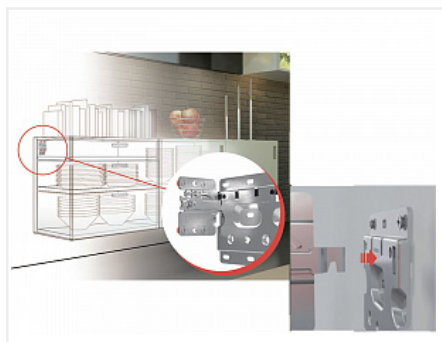

Навес 807 RV (врезной) для каркаса со встр. ящиком, правый, 807.02.Z1.RV.DX, CAMAR

Модификации:	Навес 807
Параметры модификаций:	Крепление, Тип монтажа
Производитель:	CAMAR
Максимальная нагрузка, кг:	120
Тип:	Навес
Крепление:	справа
Тип монтажа:	врезной
Назначение:	для нижних модулей
Количество в упаковке:	50 шт

Код: 119147 Артикул: 807.02.Z1.RV.DX

Склад

Ваша цена: Розница

497.70 руб./шт

Дополнительные изображения:

Для сборки вам обязательно понадобится:

Навесы

Тип установки: врезной. Нагрузка 120 кг/шт

Описание

Навес 807 RV CAMAR

Регулировка по высоте: 22 мм

Регулировка по глубине: 19 мм

Материал: сталь

Способ фиксации: бобышки

Рекомендуется использовать декоративные накладки.

ВНИМАНИЕ! При регулировке навеса не использовать шуруповерт!