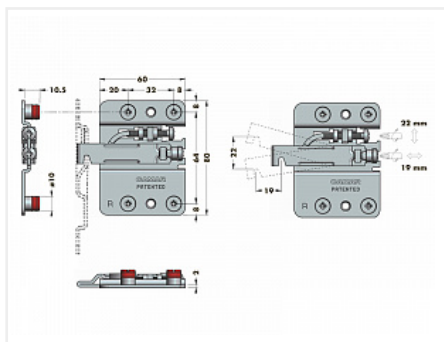

Навес 807 RV (врезной) для каркаса со встр. ящиком, правый, 807.02.Z1.RV.DX, CAMAR

Модификации:	Навес 807
Параметры модификаций:	Крепление, Тип монтажа
Производитель:	CAMAR
Максимальная нагрузка, кг:	120
Тип:	Навес
Крепление:	справа
Тип монтажа:	врезной
Назначение:	для нижних модулей
Количество в упаковке:	50 шт

Код: 119147 Артикул: 807.02.Z1.RV.DX

Склад

Ваша цена: Розница

497.70 руб./шт

Дополнительные изображения:

Для сборки вам обязательно понадобится:

Навесы

Тип установки: врезной. Нагрузка 120 кг/шт

Описание

Навес 807 RV CAMAR

Регулировка по высоте: 22 мм

Регулировка по глубине: 19 мм

Материал: сталь

Способ фиксации: бобышки

Рекомендуется использовать декоративные накладки.

ВНИМАНИЕ! При регулировке навеса не использовать шуруповерт!

Сопутствующие товары

Код		Название	Цена за единицу
103283		Сверло по дереву Мастер 3D MiniMaster StopLine 10,0x54	744.44 руб.