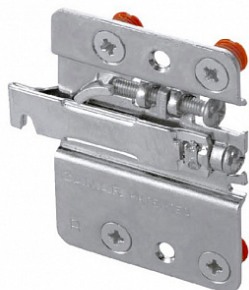

Навес 807 RV (врезной) для каркаса со встр. ящиком, правый, 807.02.Z1.RV.DX, CAMAR

Модификации:	Навес 807
Параметры модификаций:	Крепление, Тип монтажа
Производитель:	CAMAR
Максимальная нагрузка, кг:	120
Тип:	Навес
Крепление:	справа
Тип монтажа:	врезной
Назначение:	для нижних модулей
Количество в упаковке:	50 шт

Код: 119147 Артикул: 807.02.Z1.RV.DX

Склад

Ваша цена: Розница

497.70 руб./шт

Дополнительные изображения:

Для сборки вам обязательно понадобится:

Навесы

Тип установки: врезной. Нагрузка 120 кг/шт

Описание

Навес 807 RV CAMAR

Регулировка по высоте: 22 мм

Регулировка по глубине: 19 мм

Материал: сталь

Способ фиксации: бобышки

Рекомендуется использовать декоративные накладки.

ВНИМАНИЕ! При регулировке навеса не использовать шуруповерт!