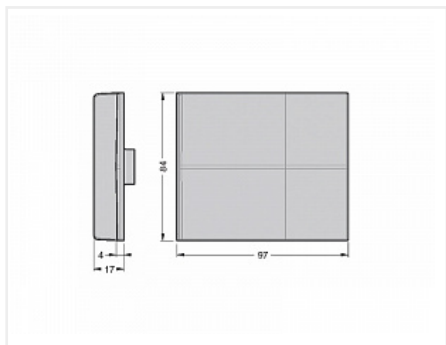

Накладка для навеса 807 RV, серая (пласт), 807.00.60.RV.00, SAMAR

Модификации:	Накладка для навеса 807 RV
Параметры модификаций:	Цвет
Производитель:	SAMAR
Тип:	Накладка
Накладка для навеса:	SAMAR 807 RV
Крепление:	универсальное
Цвет:	светло-серый
Количество в упаковке:	400 шт

Код:	Артикул:
119145	807.00.60.RV.00

Склад

Ваша цена: Розница

33.60 руб./шт

Дополнительные изображения:

Для сборки вам обязательно понадобится:

Обязательные комплектующие

Код	Название	Цена за единицу
119146	 Планка крепежная для навеса со встр. ящиком 807 RV, 897.AS.Z1.12.12, SAMAR	547.05 руб.
119147	 Навес 807 RV (врезной) для каркаса со встр. ящиком, правый, 807.02.Z1.RV.DX, SAMAR	497.70 руб.
119148	Навес 807 RV (врезной) для каркаса со встр. ящиком, левый,	497.70 руб.