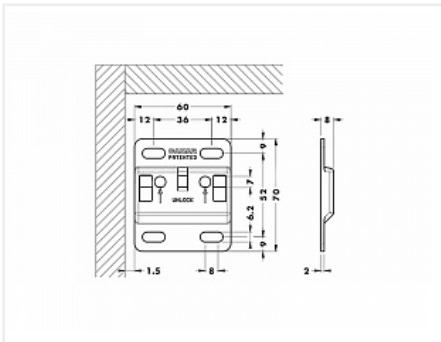

Планка крепежная для навеса 807, 897.AS.Z1.60.70, CAMAR

Производитель: **CAMAR**
Тип: **Планка крепежная**
Планка крепежная для навеса: **CAMAR 807**
Количество в упаковке: **200 шт**

Код: 119142   Артикул: 897.AS.Z1.60.70

Склад

Ваша цена: Розница

156.45 руб./шт

Дополнительные изображения:

Для сборки вам обязательно понадобится: