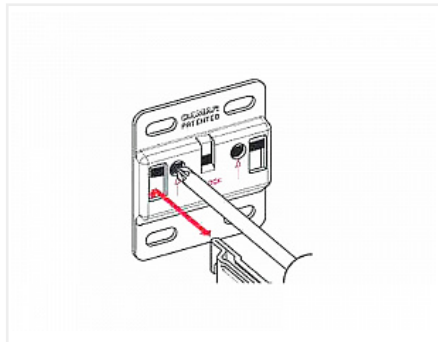

Планка крепежная для навеса 807, 897.AS.Z1.60.70, CAMAR

Производитель: **CAMAR**
Тип: **Планка крепежная**
Планка крепежная для навеса: **CAMAR 807**
Количество в упаковке: **200 шт**

Код: 119142   Артикул: 897.AS.Z1.60.70

Склад

Ваша цена: Розница

156.45 руб./шт

Дополнительные изображения:

Для сборки вам обязательно понадобится: