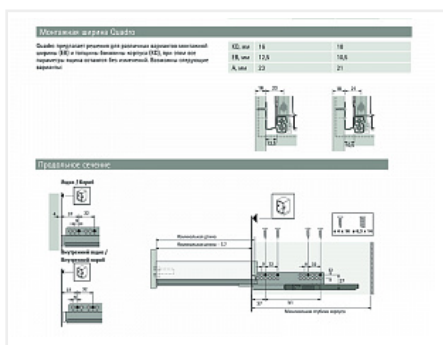

Для сборки вам обязательно понадобится:

Система ящиков
InnoTech Atira,
AvanTech YOU
и ArciTech
Hettich

Описание

Обязательные комплектующие

Код	Название	Цена за единицу