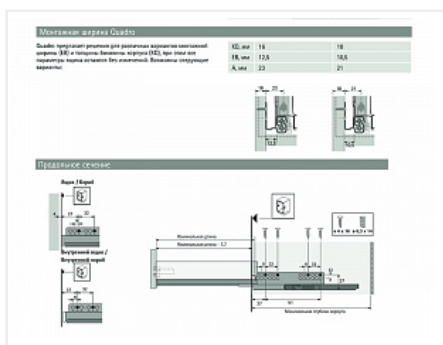

Скрытая направляющая Quadro V6 30/520 Push to open, полное выдвижение, для InnoTech, EB 12,5, правая Art. 9117872, глубина 550мм, Hettich

Серия направляющих:	Quadro V6, Quadro V6
Art.Hettich:	9117872
Производитель:	Hettich, Hettich
Серия:	InnoTech Atira, InnoTech
Тип направляющих:	Push to open
Тип:	Комплектующие для ящика
Номинальная длина, мм:	520
Тип выдвижения:	полное
Плавное закрывание:	нет
Min глубина модуля, мм:	535
Количество в упаковке:	20 шт

Код: 114922 Артикул: 9117872

Под заказ

Ваша цена: Розница

1 853.20 руб./шт

Дополнительные изображения:

Для сборки вам обязательно понадобится:

Система ящиков
InnoTech Atira,
AvanTech YOU
и ArciTech
Hettich

Описание

Обязательные комплектующие

Код	Название	Цена за единицу
-----	----------	-----------------

114921

Скрытая направляющая Quadro V6 30/520 Push to open, полное выдвижение, для InnoTech, EB 12,5, левая Art. 9117871, глубина 550мм, Hettich

1 853.20 руб.

Сопутствующие товары

Код	Название	Цена за единицу
142042	 Соединитель для штанги Push to open Synchro для синхронизации направляющих Quadro V6, Art. 9221295 Hettich	80.53 руб.
142041	 Адаптер для штанги Push to open Synchro для синхронизации Quadro V6 для Innotech Atira (тип B), Art. 9219965 Hettich	101.46 руб.
142039	 Штанга для синхронизации направляющих Push to open Synchro, для Quadro V6 / Actro полного выдвижения, длина 2000мм, алюминий Art. 9236718 Hettich	953.33 руб.