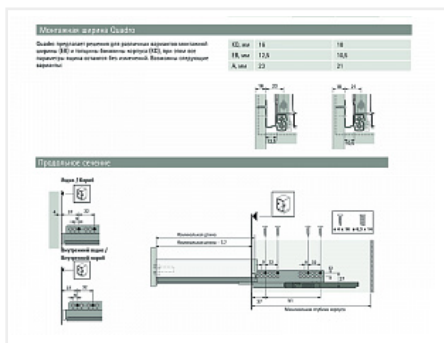

## Скрытая направляющая Quadro V6 30/520 Push to open, полное выдвижение, для InnoTech, EB 12,5, левая Art. 9117871, глубина 550мм, Hettich

Серия направляющих:	<b>Quadro V6, Quadro V6</b>
Art.Hettich:	<b>9117871</b>
Производитель:	<b>Hettich, Hettich</b>
Серия:	<b>InnoTech Atira, InnoTech</b>
Тип направляющих:	<b>Push to open</b>
Тип:	<b>Комплектующие для ящика</b>
Номинальная длина, мм:	<b>520</b>
Тип выдвижения:	<b>полное</b>
Плавное закрытие:	<b>нет</b>
Min глубина модуля, мм:	<b>535</b>
Количество в упаковке:	<b>20 шт</b>

Код: 114921      Артикул: 9117871

**Под заказ**

Ваша цена: Розница

1 853.20 руб./шт

Дополнительные изображения:

Для сборки вам обязательно понадобится:

Система ящиков  
InnoTech Atira,  
AvanTech YOU  
и ArciTech  
Hettich

Описание

Обязательные комплектующие

Код	Название	Цена за единицу
-----	----------	-----------------

114922

Скрытая направляющая Quadro V6 30/520 Push to open, полное выдвижение, для InnoTech, EB 12,5, правая Art. 9117872, глубина 550мм, Hettich

## Сопутствующие товары

Код	Название	Цена за единицу
142042	 Соединитель для штанги Push to open Synchro для синхронизации направляющих Quadro V6, Art. 9221295 Hettich	80.53 руб.
142041	 Адаптер для штанги Push to open Synchro для синхронизации Quadro V6 для Innotech Atira (тип B), Art. 9219965 Hettich	101.46 руб.
142039	 Штанга для синхронизации направляющих Push to open Synchro, для Quadro V6 / Actro полного выдвижения, длина 2000мм, алюминий Art. 9236718 Hettich	953.33 руб.