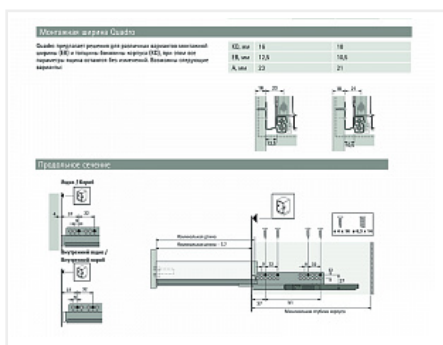

Скрытая направляющая Quadro V6 30/420 Push to open, полное выдвижение, для InnoTech, EB 12,5, левая Art. 9116789, глубина 450мм, Hettich

Серия направляющих:	Quadro V6, Quadro V6
Art.Hettich:	9116789
Производитель:	Hettich, Hettich
Серия:	InnoTech Atira, InnoTech
Тип направляющих:	Push to open
Тип:	Комплектующие для ящика
Номинальная длина, мм:	420
Тип выдвижения:	полное
Плавное закрывание:	нет
Min глубина модуля, мм:	435
Количество в упаковке:	20 шт

Код: 114919 Артикул: 9116789

Склад

Ваша цена: Розница

1 810.09 руб./шт

Дополнительные изображения:

Для сборки вам обязательно понадобится:

Система ящиков
InnoTech Atira,
AvanTech YOU
и ArciTech
Hettich

для бутылочницы quadro

Описание

Обязательные комплектующие

Код		Название	Цена за единицу
114920		Скрытая направляющая Quadro V6 30/420 Push to open, полное выдвижение, для InnoTech, EB 12,5, правая Art. 9116790, глубина 450мм, Hettich	1 810.09 руб.

Сопутствующие товары

Код		Название	Цена за единицу
142042		Соединитель для штанги Push to open Synchro для синхронизации направляющих Quadro V6, Art. 9221295 Hettich	80.53 руб.
142041		Адаптер для штанги Push to open Synchro для синхронизации Quadro V6 для Innotech Atira (тип B), Art. 9219965 Hettich	101.46 руб.
142039		Штанга для синхронизации направляющих Push to open Synchro, для Quadro V6 / Astro полного выдвижения, длина 2000мм, алюминий Art. 9236718 Hettich	953.33 руб.