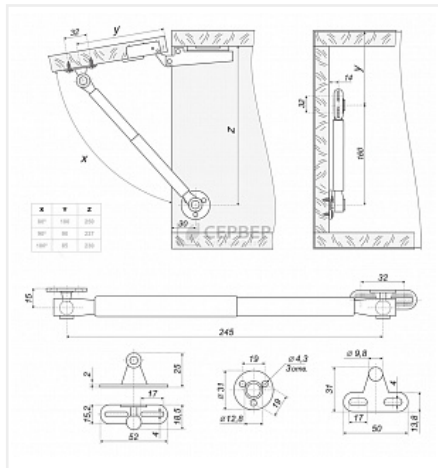

Усилие, N: **50**

Тип Газ-лифта: **с фиксацией положения**

Производитель: **Boyard**

Тип открывания: **Вверх**

Плавное закрывание: **нет**

Количество в упаковке: **10 шт**

Код: 119125
Артикул: GL104GR/50/3

Склад

Ваша цена: Розница

589.16 руб./шт

Дополнительные изображения:

Спецификация таблица подбора GL104 на фасады из ДСП/МДФ, прямоугольной формы, без ручек.

Высота фасада, мм	50		60		70		80		90		100	
	GL104	GL104	GL104	GL104	GL104	GL104	GL104	GL104	GL104	GL104	GL104	GL104
100	100	100	100	100	100	100	100	100	100	100	100	100
110	110	110	110	110	110	110	110	110	110	110	110	110
120	120	120	120	120	120	120	120	120	120	120	120	120
130	130	130	130	130	130	130	130	130	130	130	130	130
140	140	140	140	140	140	140	140	140	140	140	140	140
150	150	150	150	150	150	150	150	150	150	150	150	150
160	160	160	160	160	160	160	160	160	160	160	160	160
170	170	170	170	170	170	170	170	170	170	170	170	170
180	180	180	180	180	180	180	180	180	180	180	180	180
190	190	190	190	190	190	190	190	190	190	190	190	190
200	200	200	200	200	200	200	200	200	200	200	200	200