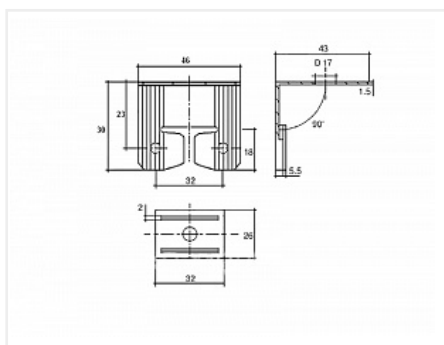

## Навес L-образный Бежевый для крепления подвесных полок регулируемый нагрузка 70кг

Модификации:	<b>Навес L-образный</b>
Параметры модификаций:	<b>Цвет</b>
Производитель:	<b>Россия</b>
Максимальная нагрузка, кг:	<b>70</b>
Тип:	<b>Навес</b>
Крепление:	<b>универсальное</b>
Цвет:	<b>бежевый</b>
Тип монтажа:	<b>накладной</b>
Назначение:	<b>для верхних модулей</b>
Количество в упаковке:	<b>400 шт</b>

### Описание

Навес L-образный

Регулировка по высоте: 8 мм мм

Регулировка в стороны: 8 мм мм

Материал: пластик / сталь

Способ фиксации: саморезы

**ВНИМАНИЕ!** При регулировке навеса не использовать шуруповерт!