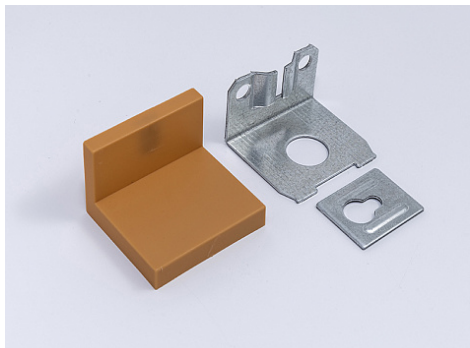

## Навес L-образный Бежевый для крепления подвесных полок регулируемый нагрузка 70кг

Модификации:	<b>Навес L-образный</b>
Параметры модификаций:	<b>Цвет</b>
Производитель:	<b>Россия</b>
Максимальная нагрузка, кг:	<b>70</b>
Тип:	<b>Навес</b>
Крепление:	<b>универсальное</b>
Цвет:	<b>бежевый</b>
Тип монтажа:	<b>накладной</b>
Назначение:	<b>для верхних модулей</b>
Количество в упаковке:	<b>400 шт</b>

### Описание

Навес L-образный

Регулировка по высоте: 8 мм мм

Регулировка в стороны: 8 мм мм

Материал: пластик / сталь

Способ фиксации: саморезы

**ВНИМАНИЕ!** При регулировке навеса не использовать шуруповерт!

## Аналоги

Код	Название	Цена за единицу
119112	 Навес L-образный Белый для крепления подвесных полок регулируемый нагрузка 70кг	31.50 руб.
119114	 Навес L-образный Коричневый для крепления подвесных полок регулируемый нагрузка 70кг	31.50 руб.