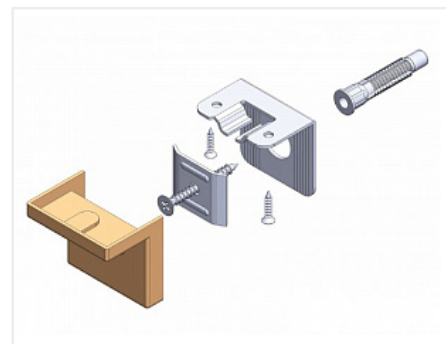

## Навес L-образный Бежевый для крепления подвесных полок регулируемый нагрузка 70кг

Модификации:	<b>Навес L-образный</b>
Параметры модификаций:	<b>Цвет</b>
Производитель:	<b>Россия</b>
Максимальная нагрузка, кг:	<b>70</b>
Тип:	<b>Навес</b>
Крепление:	<b>универсальное</b>
Цвет:	<b>бежевый</b>
Тип монтажа:	<b>накладной</b>
Назначение:	<b>для верхних модулей</b>
Количество в упаковке:	<b>400 шт</b>

### Описание

Навес L-образный

Регулировка по высоте: 8 мм мм

Регулировка в стороны: 8 мм мм

Материал: пластик / сталь

Способ фиксации: саморезы

**ВНИМАНИЕ!** При регулировке навеса не использовать шуруповерт!