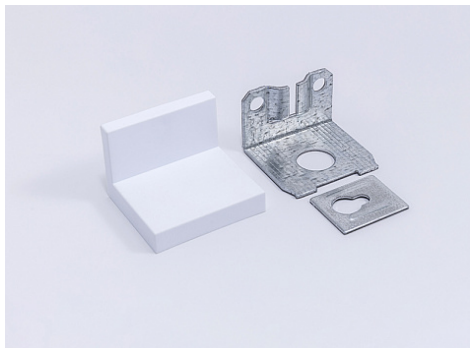

Навес L-образный Белый для крепления подвесных полок регулируемый нагрузка 70кг

Модификации:	Навес L-образный
Параметры модификаций:	Цвет
Производитель:	Россия
Максимальная нагрузка, кг:	70
Тип:	Навес
Крепление:	универсальное
Цвет:	белый
Тип монтажа:	накладной
Назначение:	для верхних модулей
Количество в упаковке:	400 шт

Код:
119112

Склад

Ваша цена: Розница

31.50 руб./шт

Дополнительные изображения:

Описание

Навес L-образный

Регулировка по высоте: 8 мм мм

Регулировка в стороны: 8 мм мм

Материал: пластик / сталь

Способ фиксации: саморезы

ВНИМАНИЕ! При регулировке навеса не использовать шуруповерт!

Аналоги

Код		Название	Цена за единицу
119113		Навес L-образный Бежевый для крепления подвесных полок регулируемый нагрузка 70кг	31.50 руб.
119114		Навес L-образный Коричневый для крепления подвесных полок регулируемый нагрузка 70кг	31.50 руб.