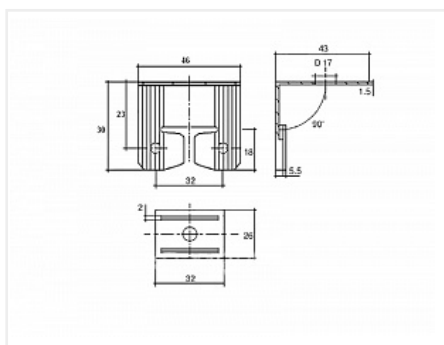

Навес L-образный Белый для крепления подвесных полок регулируемый нагрузка 70кг

Модификации:	Навес L-образный
Параметры модификаций:	Цвет
Производитель:	Россия
Максимальная нагрузка, кг:	70
Тип:	Навес
Крепление:	универсальное
Цвет:	белый
Тип монтажа:	накладной
Назначение:	для верхних модулей
Количество в упаковке:	400 шт

Код:
119112

Склад

Ваша цена: Розница

31.50 руб./шт

Дополнительные изображения:

Описание

Навес L-образный

Регулировка по высоте: 8 мм мм

Регулировка в стороны: 8 мм мм

Материал: пластик / сталь

Способ фиксации: саморезы

ВНИМАНИЕ! При регулировке навеса не использовать шуруповерт!

Аналоги

Код		Название	Цена за единицу
119113		Навес L-образный Бежевый для крепления подвесных полок регулируемый нагрузка 70кг	31.50 руб.
119114		Навес L-образный Коричневый для крепления подвесных полок регулируемый нагрузка 70кг	31.50 руб.