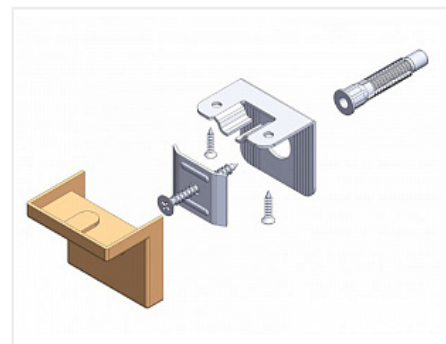

Навес L-образный Белый для крепления подвесных полок регулируемый нагрузка 70кг

Модификации:	Навес L-образный
Параметры модификаций:	Цвет
Производитель:	Россия
Максимальная нагрузка, кг:	70
Тип:	Навес
Крепление:	универсальное
Цвет:	белый
Тип монтажа:	накладной
Назначение:	для верхних модулей
Количество в упаковке:	400 шт

Код:
119112

Склад

Ваша цена: Розница

31.50 руб./шт

Дополнительные изображения:

Описание

Навес L-образный

Регулировка по высоте: 8 мм мм