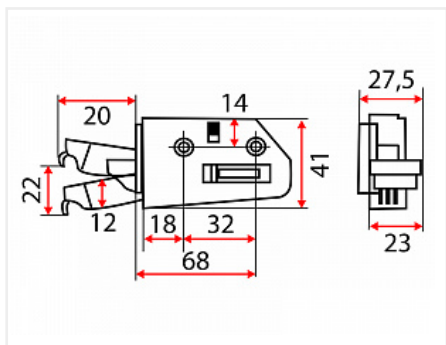

Навес ABS левый, для крепления подвесных полок регулируемый, нагрузка 50 кг

Модификации:	Навес ABS
Параметры модификаций:	Крепление
Производитель:	ABS
Максимальная нагрузка, кг:	50
Тип:	Навес
Крепление:	слева
Тип монтажа:	накладной
Назначение:	для верхних модулей
Количество в упаковке:	200 шт

Код:
119102

Склад

Ваша цена: Розница

84.00 руб./шт

Дополнительные изображения:

Для сборки вам обязательно понадобится: