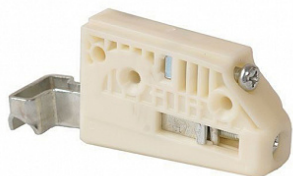

## Навес ABS левый, для крепления подвесных полок регулируемый, нагрузка 50 кг

Модификации:	<b>Навес ABS</b>
Параметры модификаций:	<b>Крепление</b>
Производитель:	<b>ABS</b>
Максимальная нагрузка, кг:	<b>50</b>
Тип:	<b>Навес</b>
Крепление:	<b>слева</b>
Тип монтажа:	<b>накладной</b>
Назначение:	<b>для верхних модулей</b>
Количество в упаковке:	<b>200 шт</b>

Код:  
119102

**Склад**

Ваша цена: Розница

84.00 руб./шт

Дополнительные изображения:

Для сборки вам обязательно понадобится:

### Описание

Навес ABS

Регулировка по высоте: 28 мм

Регулировка по глубине: 25 мм

Материал: пластик / сталь

Способ фиксации: саморезы

Закрываются декоративными накладками.

**ВНИМАНИЕ!** При регулировке навеса не использовать шуруповерт!