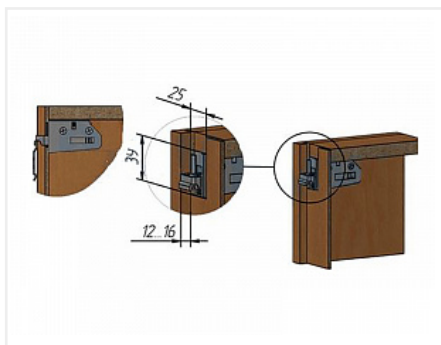

Навес ABS левый, для крепления подвесных полок регулируемый, нагрузка 50 кг

Модификации:	Навес ABS
Параметры модификаций:	Крепление
Производитель:	ABS
Максимальная нагрузка, кг:	50
Тип:	Навес
Крепление:	слева
Тип монтажа:	накладной
Назначение:	для верхних модулей
Количество в упаковке:	200 шт

Код:
119102

Склад

Ваша цена: Розница

84.00 руб./шт

Дополнительные изображения:

Для сборки вам обязательно понадобится: