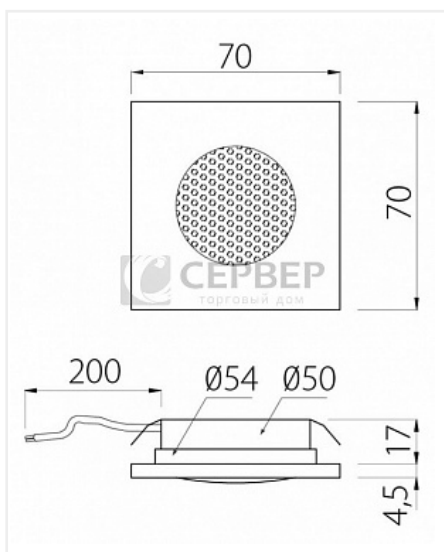

Код: 118443 Артикул: LD-KWP27ZB-53

Распродажа

Ваша цена: Розница

2 486.87 руб./комп.

Дополнительные изображения:

Для сборки вам обязательно понадобится:

Светильники и управление светом

Описание