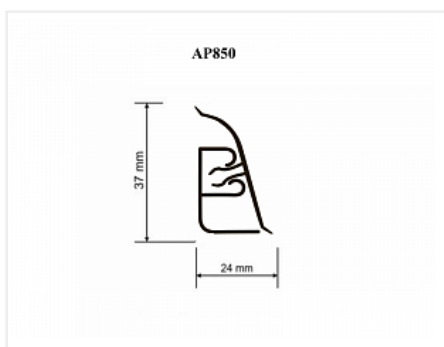

Для сборки вам обязательно понадобится:

Плинтус для
столешниц

Столешницы
AMK-Троя

Описание

Плинтусы европейского производства компании Thermoplast успешно зарекомендовали себя на мебельном рынке как высококачественное и современное решение для любой кухни. Плинтусы Thermoplast отличаются многообразием форм (на складе ТД Сервер представлены: AP120, AP740, AP630, MRK-494, MRK-495), высокой износостойкостью, оптимальным соотношением цена/качество и широким выбором декоров под столешницы самых популярных производителей.

Обязательные комплектующие

Код	Название	Цена за единицу
118910	Соединитель AP740/AP850 для плинтуса 1910,1905,1242,1251 / Thermoplast	20.00 руб.