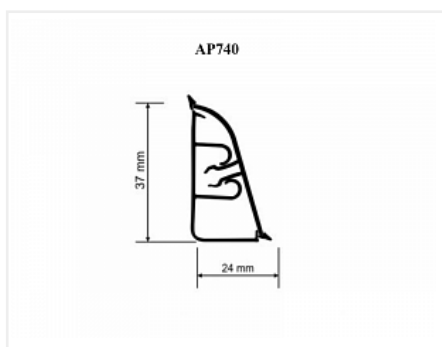

## Плинтус AP740/AP850 Кастилло темный 1242 / Thermoplast

Количество в упаковке:

**12 шт**

Код: 118908      Артикул: AP850-1242

**Склад**

Ваша цена: Розница

1 114.00 руб./шт

Дополнительные изображения: