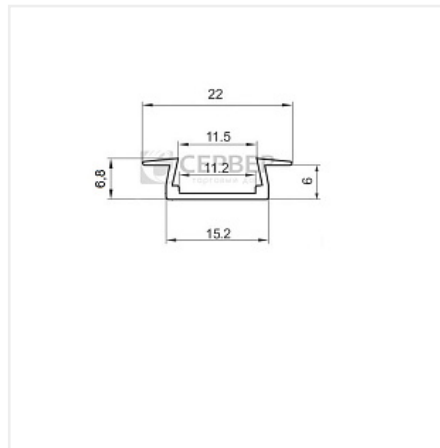

Профиль врезной алюминиевый для светодиодной ленты, анод. серебро, с мат. экраном и заглушками 22x6x2000 мм, SP251

Производитель:	VIASVET
Тип света:	Светодиодный (LED)
Тип:	Профиль для ленты
Цвет:	серебряный
Тип монтажа:	врезной
Длина, мм:	2000
Класс защиты IP:	IP20
Количество в упаковке:	80 шт

Код: 118426	Артикул: SP251
Под заказ	
Ваша цена: Розница	
509.71 руб./шт	

Дополнительные изображения:

Описание

Предназначен для установки светодиодной ленты шириной до 10 мм. Защищает от механических повреждений, загрязнения и перегрева. Экран делает свет мягким и равномерным.

Цвет: серебристый

Материал: алюминий анодированный.

Размеры: 22x6x2000 мм

В комплект входит: профиль, экран матовый, заглушка глухая, заглушка сквозная

Аналоги

Код	Название	Цена за единицу
100627	 Профиль врезной алюминиевый для светодиодной ленты, анод. серебро, с мат. экраном и заглушками 21,5x6,8x2000 мм. K251-2AM	464.44 руб.