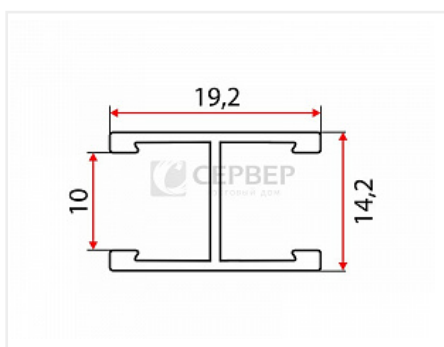

131021 Профиль горизонтальный средний венге глянец 2950 мм, Dorwell

Бренд:	Dorwell
Коллекция:	Модерн
Серия:	Алюминиевая система
Тип:	Для раздвижных дверей, Для распашных дверей
Цвет:	венге
Длина, мм:	2950
Покрытие:	глянец
Количество в упаковке:	1 шт

Код:
118548

Распродажа

Ваша цена: Розница

1 074.69 руб./шт

Дополнительные изображения:

С одного из концов профиля на расстоянии 50мм +/- 10% находится контактное пятно!