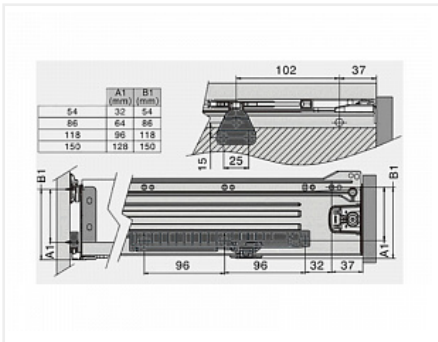

Дополнительные изображения:

Для сборки вам обязательно понадобится:

Метабоксы

Описание

В комплект входит левый и правый доводчик и ответные части

Доводчик плавного закрывания ящика устанавливается на боковины модуля, ответные части крепятся под днище ящика

Подходит к металлобоксам размером 350-500мм

Тип монтажа: под саморез

Материал: пластик

Цвет: серый

Обязательные комплектующие

Код	Название	Цена за единицу
115558	Металлобкс 86x400 мм крепление шурупом с регулировкой,	590.00 руб.