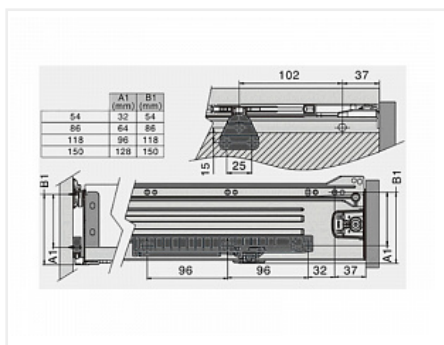

Код: 118534	Артикул: HDM-350-550
----------------	-------------------------

Склад

Ваша цена: Розница

695.52 руб./шт

Дополнительные изображения:

Для сборки вам обязательно понадобится:

Метабоксы

Описание

В комплект входит левый и правый доводчик и ответные части

Доводчик плавного закрывания ящика устанавливается на боковины модуля, ответные части крепятся под днище ящика

Подходит к металлобоксам размером 350-500мм

Тип монтажа: под саморез

Материал: пластик

Цвет: серый

Обязательные комплектующие

Код	Название	Цена за единицу
115558	Металлобкс 86x400 мм крепление шурупом с регулировкой,	553.64 руб.

белый

115547

Металлобокс 86x450 мм крепление шурупом с регулировкой,
белый