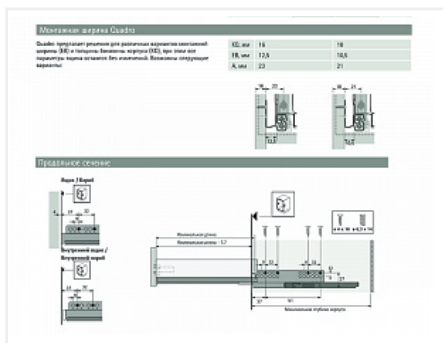

Скрытая направляющая Quadro V6 30/350 Push to open, полное выдвижение, для InnoTech, EB 12,5, левая Art. 9117473, глубина 400мм, Hettich

Серия направляющих:	Quadro V6, Quadro V6
Art.Hettich:	9117473
Производитель:	Hettich, Hettich
Серия:	InnoTech Atira, InnoTech
Тип направляющих:	Push to open
Тип:	Комплектующие для ящика
Номинальная длина, мм:	350
Тип выдвижения:	полное
Плавное закрытие:	нет
Min глубина модуля, мм:	365
Количество в упаковке:	20 шт

Код: 114864 Артикул: 9117473

Склад

Ваша цена: Розница

1 868.94 руб./шт

Дополнительные изображения:

Для сборки вам обязательно понадобится:

Система ящиков
InnoTech Atira,
AvanTech YOU
и ArciTech
Hettich

Описание

Обязательные комплектующие

Код	Название	Цена за единицу
-----	----------	-----------------

114865

Скрытая направляющая Quadro V6 30/350 Push to open, полное выдвижение, для InnoTech, EB 12,5, правая Art. 9117474, глубина 400мм, Hettich

1 868.94 руб.

Сопутствующие товары

Код	Название	Цена за единицу
142042	 Соединитель для штанги Push to open Synchro для синхронизации направляющих Quadro V6, Art. 9221295 Hettich	84.55 руб.
142041	 Адаптер для штанги Push to open Synchro для синхронизации Quadro V6 для Innotech Atira (тип B), Art. 9219965 Hettich	106.53 руб.
142039	 Штанга для синхронизации направляющих Push to open Synchro, для Quadro V6 / Actro полного выдвижения, длина 2000мм, алюминий Art. 9236718 Hettich	1 000.99 руб.