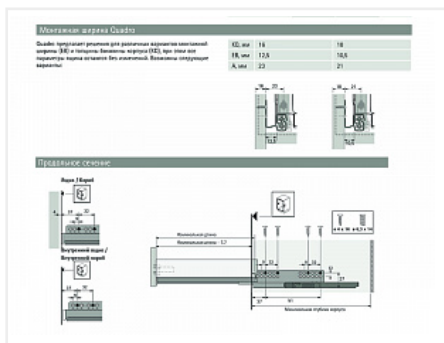

Скрытая направляющая Quadro V6 30/350 Push to open, полное выдвижение, для InnoTech, EB 12,5, правая Art. 9117474, глубина 400мм, Hettich

Серия направляющих:	Quadro V6, Quadro V6
Art.Hettich:	9117474
Производитель:	Hettich, Hettich
Серия:	InnoTech Atira, InnoTech
Тип направляющих:	Push to open
Тип:	Комплекующие для ящика
Номинальная длина, мм:	350
Тип выдвижения:	полное
Плавное закрытие:	нет
Min глубина модуля, мм:	365
Количество в упаковке:	20 шт

Код: 114865 Артикул: 9117474

Склад

Ваша цена: Розница

1 868.94 руб./шт

Дополнительные изображения:

Для сборки вам обязательно понадобится:

Система ящиков
InnoTech Atira,
AvanTech YOU
и ArciTech
Hettich

Описание

Обязательные комплектующие

Код	Название	Цена за единицу
-----	----------	-----------------

114864

Скрытая направляющая Quadro V6 30/350 Push to open, полное выдвижение, для InnoTech, EB 12,5, левая Art. 9117473, глубина 400мм, Hettich

1 868.94 руб.

Сопутствующие товары

Код	Название	Цена за единицу
142042	 Соединитель для штанги Push to open Synchro для синхронизации направляющих Quadro V6, Art. 9221295 Hettich	84.55 руб.
142041	 Адаптер для штанги Push to open Synchro для синхронизации Quadro V6 для Innotech Atira (тип B), Art. 9219965 Hettich	106.53 руб.
142039	 Штанга для синхронизации направляющих Push to open Synchro, для Quadro V6 / Actro полного выдвижения, длина 2000мм, алюминий Art. 9236718 Hettich	1 000.99 руб.