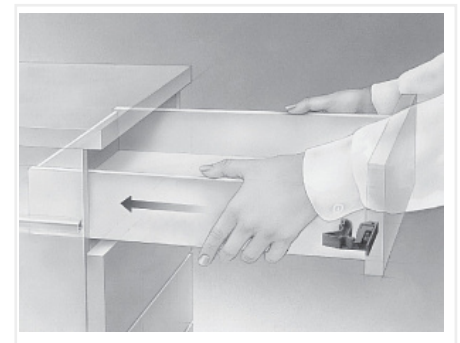

Скрытая направляющая Quadro V6 30/350 Push to open, полное выдвижение, для деревянных ящиков EB 20, правая Art. 9105931, Hettich

Модификации:	Скрытая напр Quadro V6 и 25
Параметры модификаций:	Номинальная длина, мм, Тип выдвижения, Сторона, Тип направляющих, Длина, мм
Сторона:	правая
Серия направляющих:	Quadro V6
Art.Hettich:	9105931
Производитель:	Hettich
Максимальная нагрузка, кг:	30
Тип направляющих:	Push to open
Тип:	Комплектующие
Номинальная длина, мм:	350
Тип выдвижения:	полное
Плавное закрывание:	нет
Количество в упаковке:	20 шт

Код: 115001   Артикул: 9105931

Склад

Ваша цена: Розница

1 577.67 руб./шт

Дополнительные изображения:

Для сборки вам обязательно понадобится:

Описание

Обязательные комплектующие