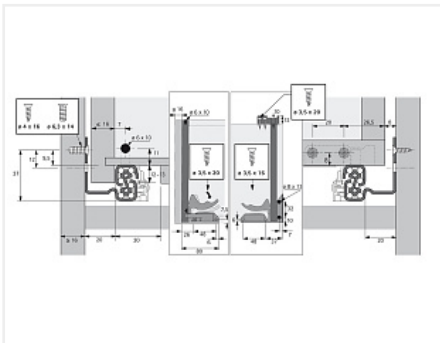

Скрытая направляющая Quadro V6 30/350 Push to open, полное выдвижение, для деревянных ящиков EB 20, правая Art. 9105931, Hettich

Модификации:	Скрытая напр Quadro V6 и 25
Параметры модификаций:	Номинальная длина, мм, Тип выдвижения, Сторона, Тип направляющих, Длина, мм
Сторона:	правая
Серия направляющих:	Quadro V6
Art.Hettich:	9105931
Производитель:	Hettich
Максимальная нагрузка, кг:	30
Тип направляющих:	Push to open
Тип:	Комплектующие
Номинальная длина, мм:	350
Тип выдвижения:	полное
Плавное закрывание:	нет
Количество в упаковке:	20 шт

Код: 115001   Артикул: 9105931

Склад

Ваша цена: Розница

1 577.67 руб./шт

Дополнительные изображения:

Для сборки вам обязательно понадобится:

Описание

Обязательные комплектующие