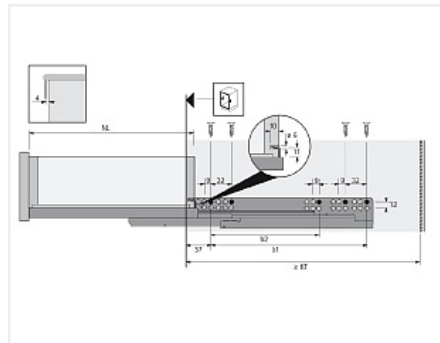

Скрытая направляющая Quadro V6 30/350 Push to open, полное выдвижение, для деревянных ящиков EB 20, правая Art. 9105931, Hettich

Модификации:	Скрытая напр Quadro V6 и 25
Параметры модификаций:	Номинальная длина, мм, Тип выдвижения, Сторона, Тип направляющих, Длина, мм
Сторона:	правая
Серия направляющих:	Quadro V6
Art.Hettich:	9105931
Производитель:	Hettich
Максимальная нагрузка, кг:	30
Тип направляющих:	Push to open
Тип:	Комплектующие
Номинальная длина, мм:	350
Тип выдвижения:	полное
Плавное закрывание:	нет
Количество в упаковке:	20 шт

Код: 115001   Артикул: 9105931

Склад

Ваша цена: Розница

1 577.67 руб./шт

Дополнительные изображения:

Для сборки вам обязательно понадобится:

Описание

Обязательные комплектующие