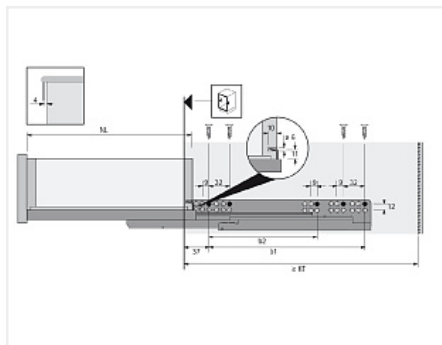

Скрытая направляющая Quadro V6 30/350 Push to open, полное выдвижение, для деревянных ящиков EB 20, левая Art. 9105929, Hettich

Модификации:	Скрытая напр Quadro V6 и 25
Параметры модификаций:	Номинальная длина, мм, Тип выдвижения, Сторона, Тип направляющих, Длина, мм
Сторона:	левая
Серия направляющих:	Quadro V6
Art.Hettich:	9105929
Производитель:	Hettich
Максимальная нагрузка, кг:	30
Тип направляющих:	Push to open
Тип:	Комплектующие
Номинальная длина, мм:	350
Тип выдвижения:	полное
Плавное закрытие:	нет
Количество в упаковке:	20 шт

Код: 115000   Артикул: 9105929

Склад

Ваша цена: Розница

1 577.67 руб./шт

Дополнительные изображения:

Для сборки вам обязательно понадобится:

Направляющие скрытого монтажа

Описание

Обязательные комплектующие