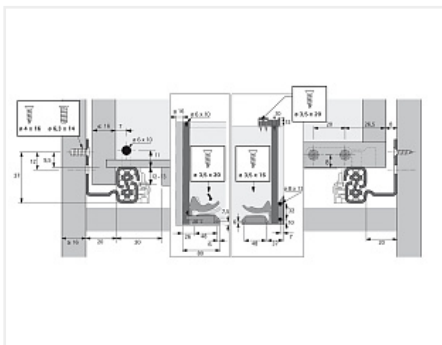

Скрытая направляющая Quadro V6 30/350 Push to open, полное выдвижение, для деревянных ящиков EB 20, левая Art. 9105929, Hettich

| | |
|----------------------------|--|
| Модификации: | Скрытая напр Quadro V6 и 25 |
| Параметры модификаций: | Номинальная длина, мм, Тип выдвижения, Сторона, Тип направляющих, Длина, мм |
| Сторона: | левая |
| Серия направляющих: | Quadro V6 |
| Art.Hettich: | 9105929 |
| Производитель: | Hettich |
| Максимальная нагрузка, кг: | 30 |
| Тип направляющих: | Push to open |
| Тип: | Комплектующие |
| Номинальная длина, мм: | 350 |
| Тип выдвижения: | полное |
| Плавное закрытие: | нет |
| Количество в упаковке: | 20 шт |

Код: 115000 Артикул: 9105929

Склад

Ваша цена: Розница

1 577.67 руб./шт

Дополнительные изображения:

Для сборки вам обязательно понадобится:

Направляющие скрытого монтажа

Описание

Обязательные комплектующие

| Код | Изображение | Название | Цена за единицу |
|--------|---|--|-----------------|
| 114762 |  | Фиксатор с регулировкой для скрытых направляющих Quadro, левый Art. 9144830, Hettich | 94.90 руб. |
| 114763 |  | Фиксатор с регулировкой для скрытых направляющих Quadro, правый Art. 9144841, Hettich | 94.90 руб. |
| 115001 |  | Скрытая направляющая Quadro V6 30/350 Push to open, полное выдвижение, для деревянных ящиков EB 20, правая Art. 9105931, Hettich | 1 577.67 руб. |

Сопутствующие товары

| Код | Изображение | Название | Цена за единицу |
|--------|--|--|-----------------|
| 142040 |  | Адаптер для штанги Push to open Synchro для синхронизации направляющих Quadro V6, V6+, 4D V6, YOU и InnoTech Atira V6+ (тип A), Art. 9219966 Hettich | 116.36 руб. |
| 142039 |  | Штанга для синхронизации направляющих Push to open Synchro, для Quadro V6 / Actro полного выдвижения, длина 2000мм, алюминий Art. 9236718 Hettich | 1 000.99 руб. |