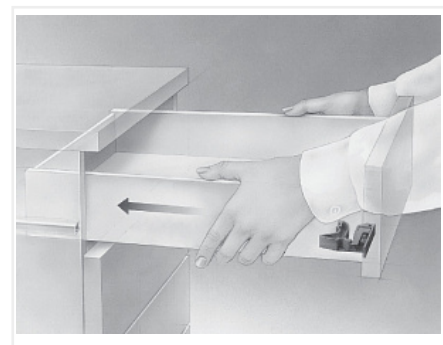

Скрытая направляющая Quadro V6 30/350 Push to open, полное выдвижение, для деревянных ящиков EB 20, левая Art. 9105929, Hettich

Модификации:	Скрытая напр Quadro V6 и 25
Параметры модификаций:	Номинальная длина, мм, Тип выдвижения, Сторона, Тип направляющих, Длина, мм
Сторона:	левая
Серия направляющих:	Quadro V6
Art.Hettich:	9105929
Производитель:	Hettich
Максимальная нагрузка, кг:	30
Тип направляющих:	Push to open
Тип:	Комплектующие
Номинальная длина, мм:	350
Тип выдвижения:	полное
Плавное закрытие:	нет
Количество в упаковке:	20 шт

Код: 115000   Артикул: 9105929

Склад

Ваша цена: Розница

1 577.67 руб./шт

Дополнительные изображения:

Для сборки вам обязательно понадобится:

Направляющие скрытого монтажа

Описание

Обязательные комплектующие