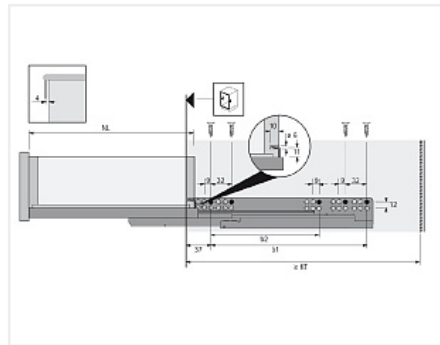

Скрытая направляющая Quadro V6 30/300 Push to open, полное выдвижение, для деревянных ящиков EB 20, правая Art. 9105124, Hettich

Модификации:	Скрытая напр Quadro V6 и 25
Параметры модификаций:	Номинальная длина, мм, Тип выдвижения, Сторона, Тип направляющих, Длина, мм
Сторона:	правая
Серия направляющих:	Quadro V6
Art.Hettich:	9105124
Производитель:	Hettich
Максимальная нагрузка, кг:	30
Тип направляющих:	Push to open
Тип:	Комплектующие
Номинальная длина, мм:	300
Тип выдвижения:	полное
Плавное закрытие:	нет
Количество в упаковке:	20 шт

Код: 114999   Артикул: 9105124

Склад

Ваша цена: Розница

1 534.45 руб./шт

Дополнительные изображения:

Для сборки вам обязательно понадобится:

Описание

Обязательные комплектующие