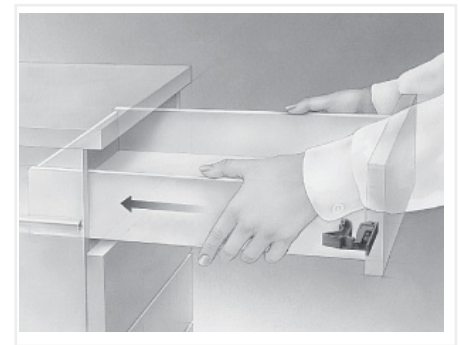

Скрытая направляющая Quadro V6 30/300 Push to open, полное выдвижение, для деревянных ящиков EB 20, правая Art. 9105124, Hettich

Модификации:	Скрытая напр Quadro V6 и 25
Параметры модификаций:	Номинальная длина, мм, Тип выдвижения, Сторона, Тип направляющих, Длина, мм
Сторона:	правая
Серия направляющих:	Quadro V6
Art.Hettich:	9105124
Производитель:	Hettich
Максимальная нагрузка, кг:	30
Тип направляющих:	Push to open
Тип:	Комплектующие
Номинальная длина, мм:	300
Тип выдвижения:	полное
Плавное закрытие:	нет
Количество в упаковке:	20 шт

Код: 114999   Артикул: 9105124

Склад

Ваша цена: Розница

1 534.45 руб./шт

Дополнительные изображения:

Для сборки вам обязательно понадобится:

Описание

Обязательные комплектующие