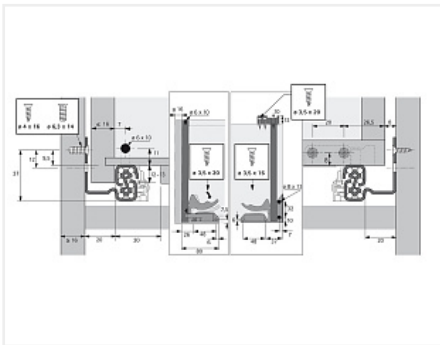

Скрытая направляющая Quadro V6 30/300 Push to open, полное выдвижение, для деревянных ящиков EB 20, правая Art. 9105124, Hettich

Модификации:	Скрытая напр Quadro V6 и 25
Параметры модификаций:	Номинальная длина, мм, Тип выдвижения, Сторона, Тип направляющих, Длина, мм
Сторона:	правая
Серия направляющих:	Quadro V6
Art.Hettich:	9105124
Производитель:	Hettich
Максимальная нагрузка, кг:	30
Тип направляющих:	Push to open
Тип:	Комплектующие
Номинальная длина, мм:	300
Тип выдвижения:	полное
Плавное закрытие:	нет
Количество в упаковке:	20 шт

Код: 114999   Артикул: 9105124

Склад

Ваша цена: Розница

1 534.45 руб./шт

Дополнительные изображения:

Для сборки вам обязательно понадобится:

Описание

Обязательные комплектующие