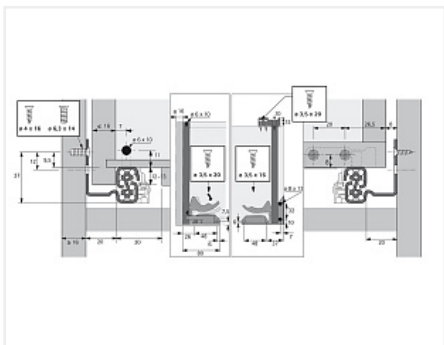

Скрытая направляющая Quadro V6 30/300 Push to open, полное выдвижение, для деревянных ящиков EB 20, левая Art. 9105123, Hettich

Модификации:	Скрытая напр Quadro V6 и 25
Параметры модификаций:	Номинальная длина, мм, Тип выдвижения, Сторона, Тип направляющих, Длина, мм
Сторона:	левая
Серия направляющих:	Quadro V6
Art.Hettich:	9105123
Производитель:	Hettich
Максимальная нагрузка, кг:	30
Тип направляющих:	Push to open
Тип:	Комплектующие
Номинальная длина, мм:	300
Тип выдвижения:	полное
Плавное закрытие:	нет
Количество в упаковке:	20 шт

Код: 114998   Артикул: 9105123

Склад

Ваша цена: Розница

1 534.45 руб./шт

Дополнительные изображения:

Для сборки вам обязательно понадобится:

Описание

Обязательные комплектующие