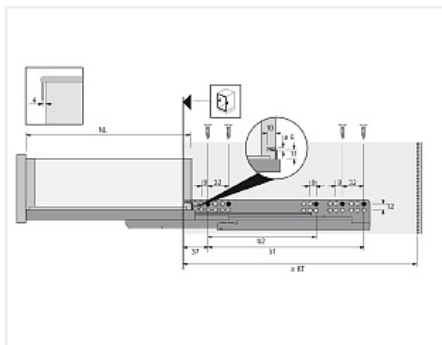

Скрытая направляющая Quadro V6 30/300 Push to open, полное выдвижение, для деревянных ящиков EB 20, левая Art. 9105123, Hettich

Модификации:	Скрытая напр Quadro V6 и 25
Параметры модификаций:	Номинальная длина, мм, Тип выдвижения, Сторона, Тип направляющих, Длина, мм
Сторона:	левая
Серия направляющих:	Quadro V6
Art.Hettich:	9105123
Производитель:	Hettich
Максимальная нагрузка, кг:	30
Тип направляющих:	Push to open
Тип:	Комплектующие
Номинальная длина, мм:	300
Тип выдвижения:	полное
Плавное закрытие:	нет
Количество в упаковке:	20 шт

Код: 114998   Артикул: 9105123

Склад

Ваша цена: Розница

1 534.45 руб./шт

Дополнительные изображения:

Для сборки вам обязательно понадобится:

Описание

Обязательные комплектующие