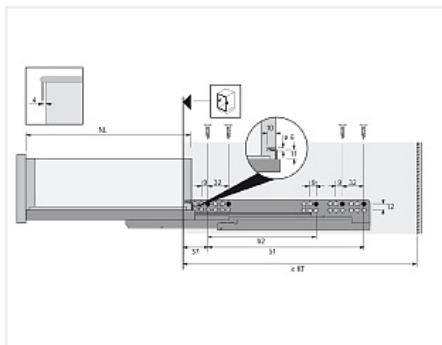

Скрытая направляющая Quadro V6 30/250 Push to open, полное выдвижение, для деревянных ящиков EB 20, левая Art. 9111359, Hettich

Модификации:	Скрытая напр Quadro V6 и 25
Параметры модификаций:	Номинальная длина, мм, Тип выдвижения, Сторона, Тип направляющих, Длина, мм
Сторона:	левая
Серия направляющих:	Quadro V6
Art.Hettich:	9111359
Производитель:	Hettich
Максимальная нагрузка, кг:	30
Тип направляющих:	Push to open
Тип:	Комплектующие
Номинальная длина, мм:	250
Тип выдвижения:	полное
Плавное закрывание:	нет
Количество в упаковке:	20 шт

Код: 114996   Артикул: 9111359

Склад

Ваша цена: Розница

1 491.20 руб./шт

Дополнительные изображения:

Для сборки вам обязательно понадобится:

Направляющие
скрытого
монтажа

Описание

Обязательные комплектующие