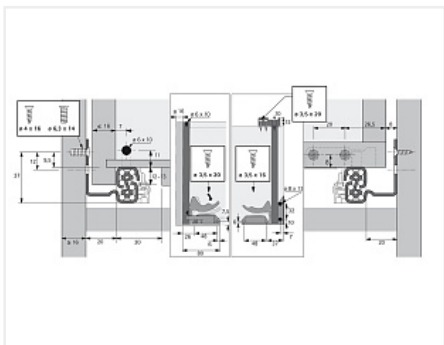

Скрытая направляющая Quadro V6 30/250 Push to open, полное выдвижение, для деревянных ящиков EB 20, левая Art. 9111359, Hettich

Модификации:	Скрытая напр Quadro V6 и 25
Параметры модификаций:	Номинальная длина, мм, Тип выдвижения, Сторона, Тип направляющих, Длина, мм
Сторона:	левая
Серия направляющих:	Quadro V6
Art.Hettich:	9111359
Производитель:	Hettich
Максимальная нагрузка, кг:	30
Тип направляющих:	Push to open
Тип:	Комплектующие
Номинальная длина, мм:	250
Тип выдвижения:	полное
Плавное закрывание:	нет
Количество в упаковке:	20 шт

Код: 114996   Артикул: 9111359

Склад

Ваша цена: Розница

1 491.20 руб./шт

Дополнительные изображения:

Для сборки вам обязательно понадобится:

Направляющие
скрытого
монтажа

Описание

Обязательные комплектующие