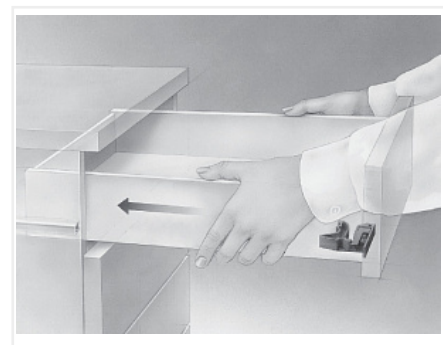

Скрытая направляющая Quadro V6 30/250 Push to open, полное выдвижение, для деревянных ящиков EB 20, левая Art. 9111359, Hettich

Модификации:	Скрытая напр Quadro V6 и 25
Параметры модификаций:	Номинальная длина, мм, Тип выдвижения, Сторона, Тип направляющих, Длина, мм
Сторона:	левая
Серия направляющих:	Quadro V6
Art.Hettich:	9111359
Производитель:	Hettich
Максимальная нагрузка, кг:	30
Тип направляющих:	Push to open
Тип:	Комплектующие
Номинальная длина, мм:	250
Тип выдвижения:	полное
Плавное закрывание:	нет
Количество в упаковке:	20 шт

Код: 114996   Артикул: 9111359

Склад

Ваша цена: Розница

1 491.20 руб./шт

Дополнительные изображения:

Для сборки вам обязательно понадобится:

Направляющие
скрытого
монтажа

Описание

Обязательные комплектующие