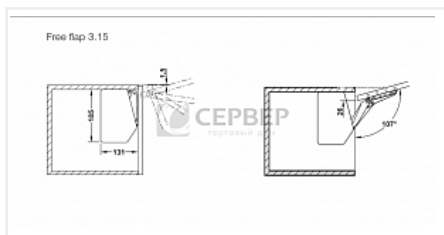

Механизм для фасада НКВ Free Flap 3.15 модель F для фасадов Н 350-650 мм, Art. 372.91.332 (в к-те с серыми загл.), Hafele

Модификации: **ФриФлап**
 Параметры модификаций: **Модель, Высота фасада, мм, Производитель, Цвет**
 Производитель: **Hafele**
 Тип открывания: **Поворотный**
 Серия: **Free Flap**
 Модель: **F**
 Цвет: **серый**
 Высота фасада, мм: **350-650**
 Количество в упаковке: **1 комп.**

Код: 117717 Артикул: 372.91.332

Распродажа

Ваша цена: Розница

9 197.49 руб./комп.

Дополнительные изображения:

Высота шкафа (мм)	Вес фасада (кг)			
	Модель D	Модель E	Модель F	Модель G
350	5,2-11,0	6,7-14,3	10,1-21,4	13,5-27,3
400	4,7-9,6	5,9-12,4	8,9-18,6	11,8-23,3
450	4,1-8,4	5,2-10,9	7,8-16,3	10,4-20,5
500	3,7-7,5	4,7-9,7	7,0-14,6	9,2-18,3
550	3,3-6,8	4,2-8,8	6,3-13,2	8,3-16,5
600	3,0-6,2	3,8-8,0	5,7-12,0	7,6-15,0
650	2,6-5,6	3,4-7,3	5,3-11,0	6,9-14,0