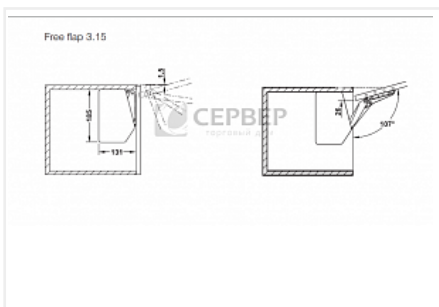

Механизм для фасада НКВ Free Flap 3.15 модель Е для фасадов Н 350-650 мм, Art. 372.91.331 (в к-те с серыми загл.), Hafele

Модификации:	ФриФлап
Параметры модификаций:	Модель, Высота фасада, мм, Производитель, Цвет
Производитель:	Hafele
Тип открывания:	Поворотный
Серия:	Free Flap
Модель:	Е
Цвет:	серый
Высота фасада, мм:	350-650
Количество в упаковке:	1 комп.

Код: 117716 Артикул: 372.91.331

Под заказ

Ваша цена: Розница

8 996.37 руб./комп.

Дополнительные изображения:

Высота шкафа (мм)	Free Flap 3.15			
	Модель D	Модель E	Модель F	Модель G
350	5,2-11,0	6,7-14,3	10,1-21,4	13,5-27,3
400	4,7-9,6	5,9-12,4	8,9-18,6	11,8-23,3
450	4,1-8,4	5,2-10,9	7,8-16,3	10,4-20,5
500	3,7-7,5	4,7-9,7	7,0-14,6	9,2-18,3
550	3,3-6,8	4,2-8,8	6,3-13,2	8,3-16,5
600	3,0-6,2	3,8-8,0	5,7-12,0	7,6-15,0
650	2,6-5,6	3,4-7,3	5,3-11,0	6,9-14,0

Описание