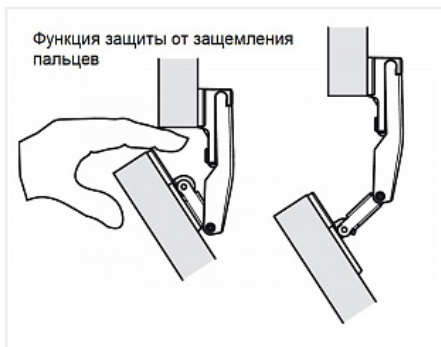

Петля центральная регулируемая для механизмов FOLD/SENSO (под шуруп) Art. 372.64.796**, Hafele

Производитель: **Hafele**
Серия: **Free fold (складные)**
Количество в упаковке: **10 шт**

Код: 117674 Артикул: 372.64.796

Под заказ

Ваша цена: Розница

700.01 руб./шт

Дополнительные изображения:

Описание

Подходит для использования с рамочным профилем шириной 20 мм.

Аналоги

Код	Изображение	Название	Цена за единицу
127474		Петля центральная 3D для ФРИФОЛД, Art. 2715590006, Kessebohmer	600.00 руб.