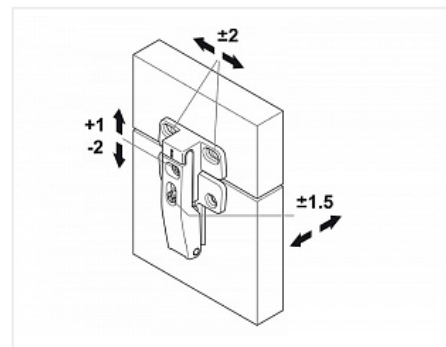

Петля центральная регулируемая для механизмов FOLD/SENSO (под шуруп) Art. 372.64.796**, Hafele

Производитель: **Hafele**
Серия: **Free fold (складные)**
Количество в упаковке: **10 шт**

Код: 117674 Артикул: 372.64.796

Под заказ

Ваша цена: Розница

700.01 руб./шт

Дополнительные изображения:

Описание

Подходит для использования с рамочным профилем шириной 20 мм.

Аналоги

Код	Изображение	Название	Цена за единицу
127474		Петля центральная 3D для ФРИФОЛД, Art. 2715590006, Kessebohmer	600.00 руб.