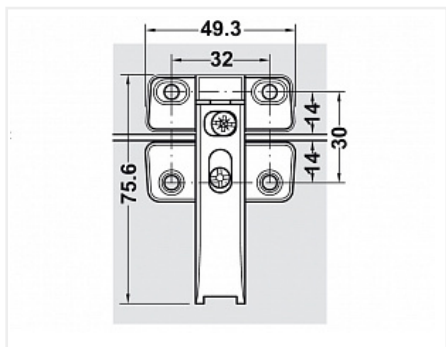

Петля центральная регулируемая для механизмов FOLD/SENSO (под шуруп) Art. 372.64.796**, Hafele

Производитель: **Hafele**
Серия: **Free fold (складные)**
Количество в упаковке: **10 шт**

Код: 117674 Артикул: 372.64.796

Под заказ

Ваша цена: Розница

700.01 руб./шт

Дополнительные изображения:

Описание

Подходит для использования с рамочным профилем шириной 20 мм.

Аналоги

Код	Изображение	Название	Цена за единицу
127474		Петля центральная 3D для ФРИФОЛД, Art. 2715590006, Kessebohmer	600.00 руб.