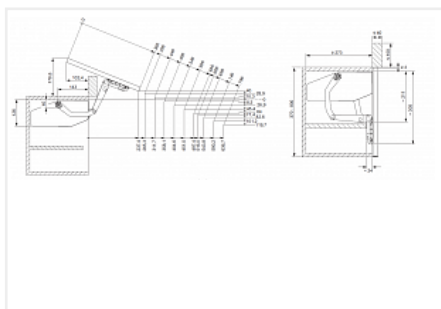

Для сборки вам обязательно понадобится:

Механизмы
подъема
фасадов

Описание

МЕХАНИЗМ ДИАГОНАЛЬНОГО ОТКРЫВАНИЯ

- Механизмы огибают карнизы и расположенные сверху светильники
- Идеально согласуются с очень тяжелыми фасадами
- Доступ сразу ко всему содержимому шкафа
- Для глубины шкафа от 273 мм
- Рабочий диапазон линейка подъемников Free Swing рассчитан на фасады до 800 мм высотой и весом 15.3 кг или до 670 мм высотой и весом 17.1 кг
- Все преимущества семейства подъемников FREE: